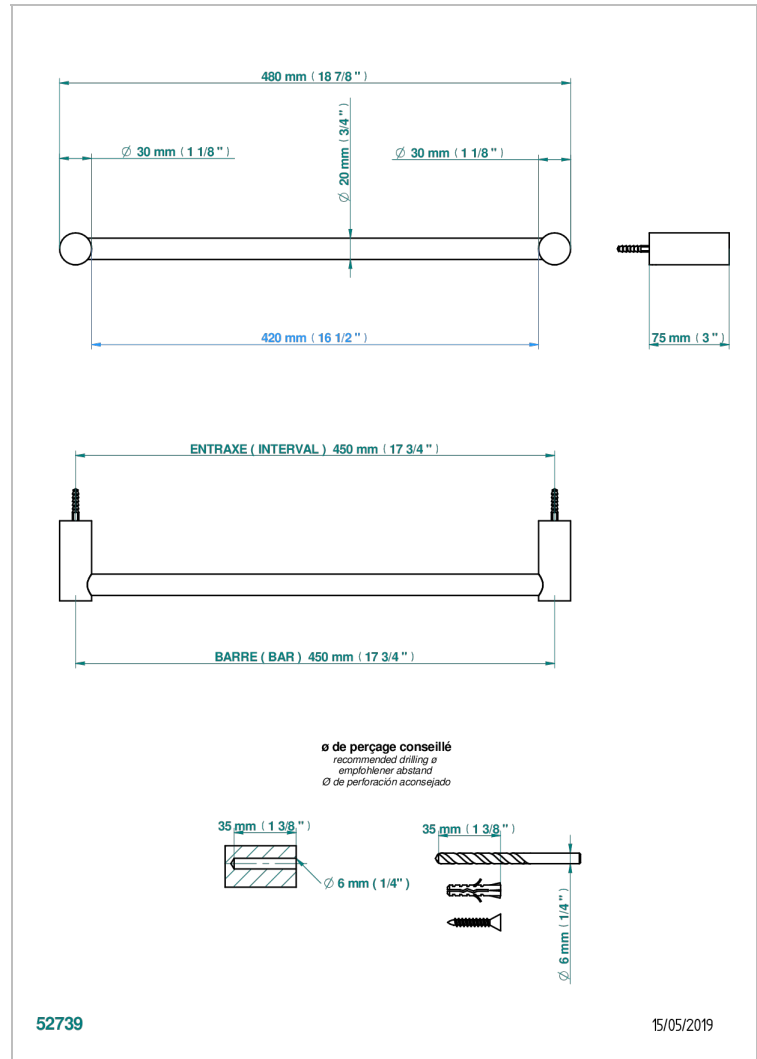

BEYOND CRYSTAL, ROTEN KRISTALL

U6H-520/45

Handtuchstange Länge 450 mm

THG[®]
PARIS

EIGENSCHAFTEN

- Beyond Crystal, roten Kristall
- Handtuchstange Länge 450 mm

VERFÜGBARE OBERFLÄCHEN

Altnickel - H28
Blassgold - F30
Blassgold matt unlackiert - F31
Chrom - A02
Chrom / gold - G02
Chrom matt - C02