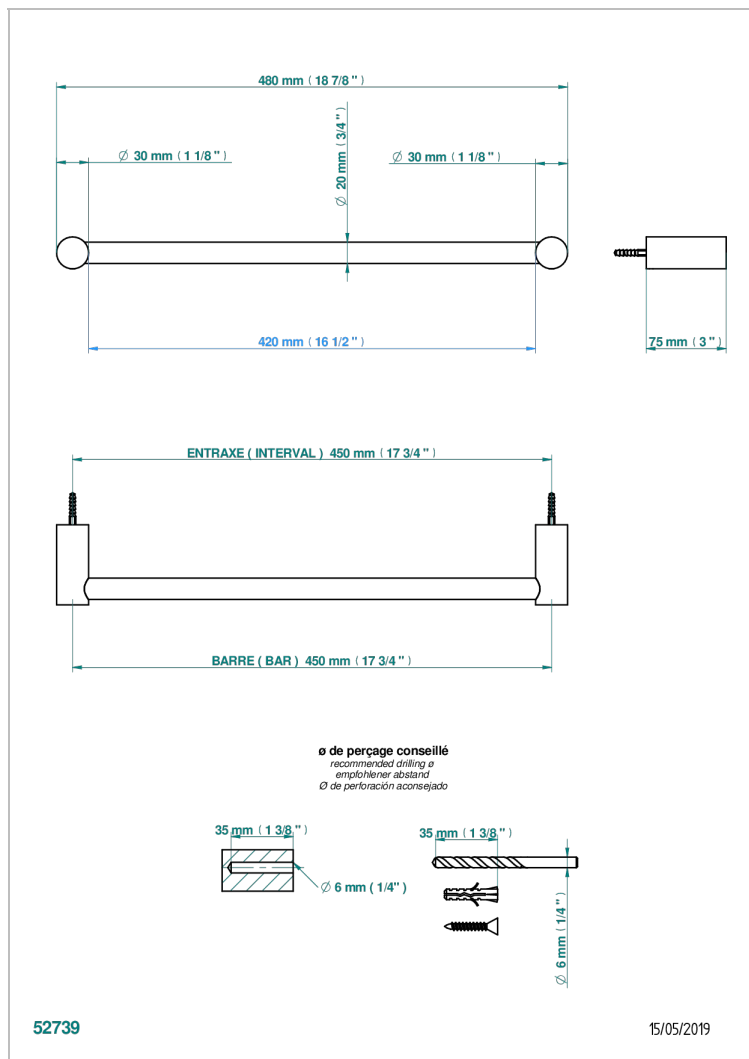

BEYOND CRYSTAL С КРАСНЫМ ХРУСТАЛЕМ

U6H-520/45

Полотенцедержатель, длина 18"

THG[®]
PARIS

ХАРАКТЕРИСТИКИ

- Beyond crystal с красным хрусталём
- Полотенцедержатель, длина 18"

ДОСТУПНЫЕ ВАРИАНТЫ ПОКРЫТИЙ

Black ceram - D30
Blush PVD - H62
Graphite PVD - H64
Matt Umber PVD - H67
Matt blush PVD - H60
Matt graphite PVD - H65