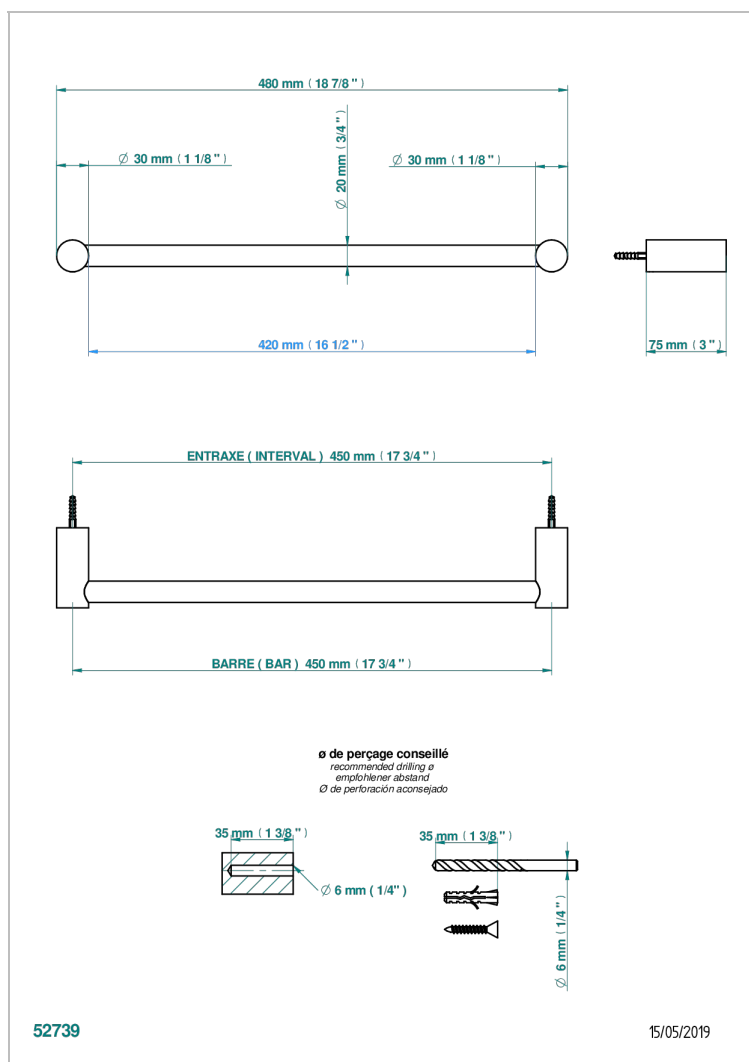

# BEYOND CRYSTAL - CRISTAL ROUGE

U6H-520/45

Porte-serviette 1 barre fixe Ø 20 mm long. 450 mm

THG<sup>®</sup>  
PARIS

## CARACTÉRISTIQUES

- Beyond Crystal - Cristal rouge
- Porte-serviette 1 barre fixe Ø 20 mm long. 450 mm