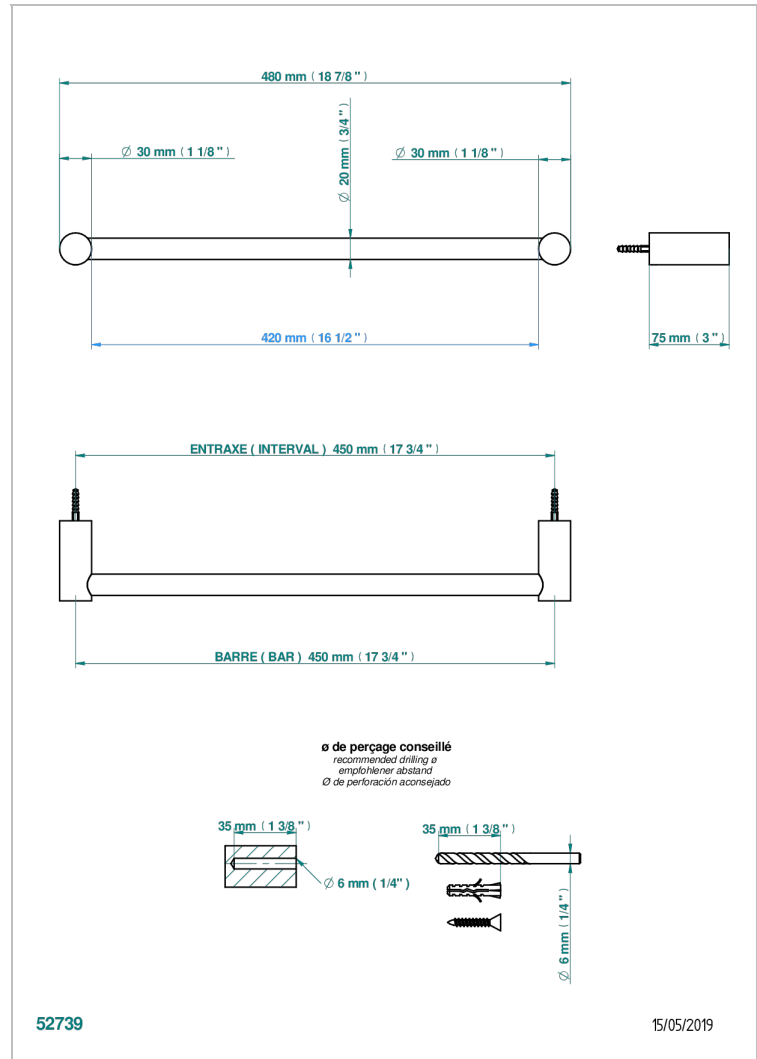

BEYOND CRYSTAL, ROTEN KRISTALL

U6H-520/45

Handtuchstange Länge 450 mm

THG[®]
PARIS

52739

15/05/2019

EIGENSCHAFTEN

- Beyond Crystal, roten Kristall
- Handtuchstange Länge 450 mm