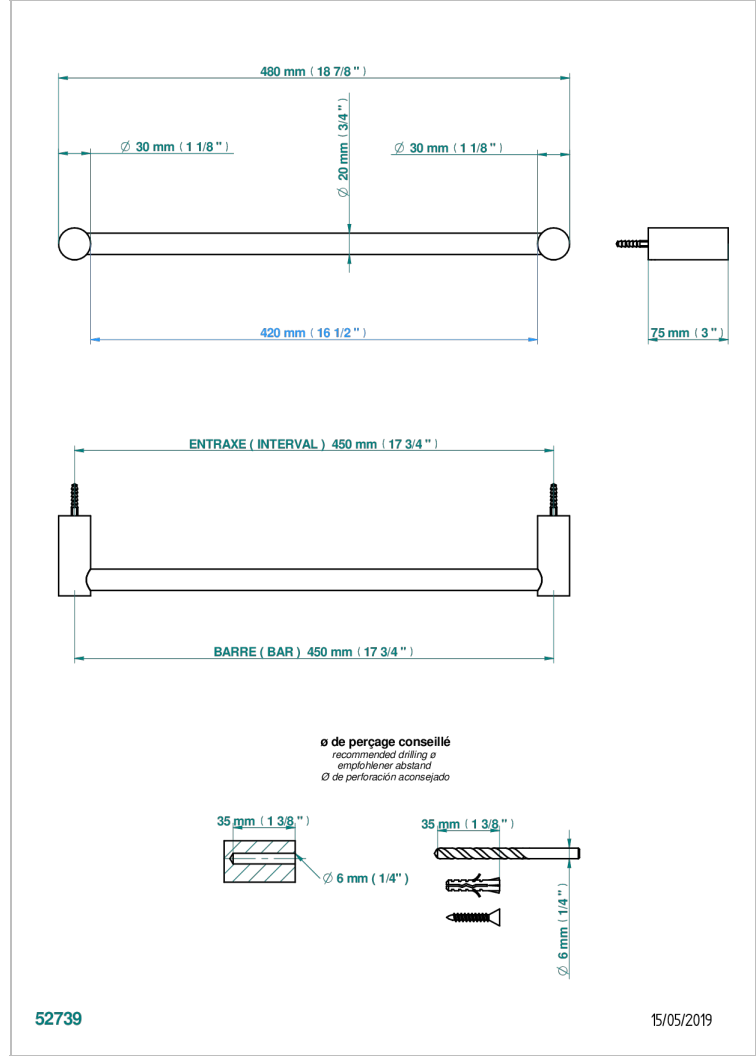

# BEYOND CRYSTAL - RED CRYSTAL

U6H-520/45

单杆固定毛巾架，直径20毫米，长450毫米

THG<sup>®</sup>  
PARIS

## 特色

- Beyond Crystal - Red crystal
- 单杆固定毛巾架，直径20毫米，长450毫米