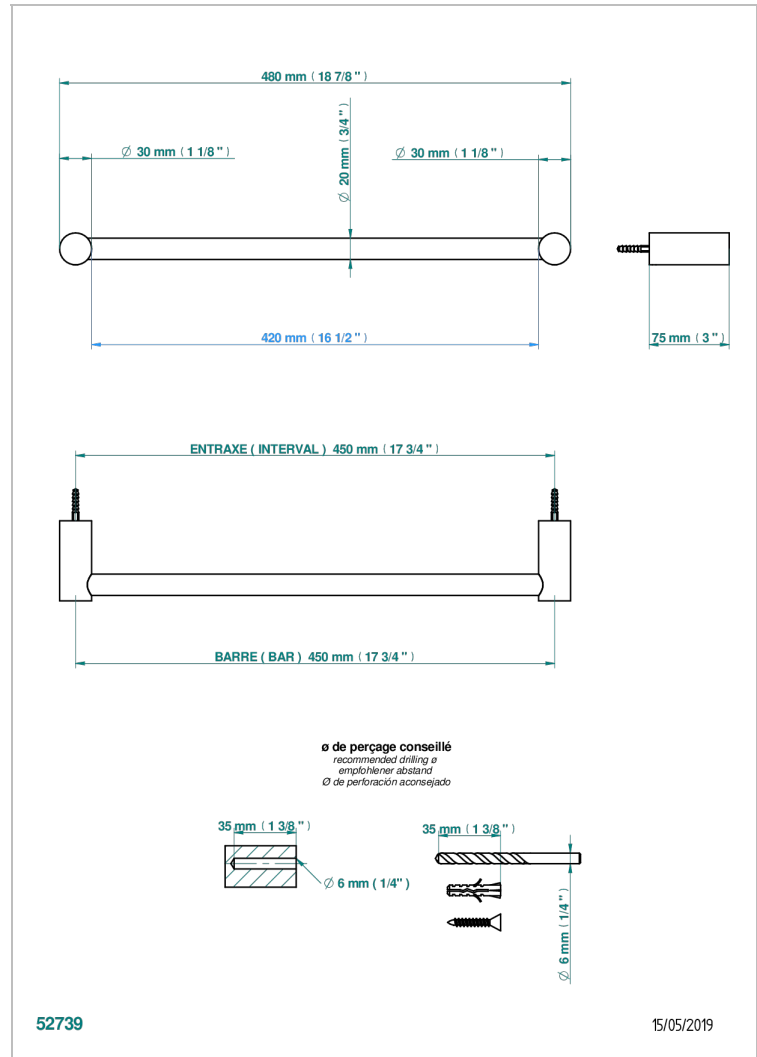

BEYOND CRYSTAL - CRISTAL CLAIR

U6F-520/45

Porte-serviette 1 barre fixe Ø 20 mm long. 450 mm

THG[®]
PARIS

CARACTÉRISTIQUES

- Beyond Crystal - Cristal clair
- Porte-serviette 1 barre fixe Ø 20 mm long. 450 mm