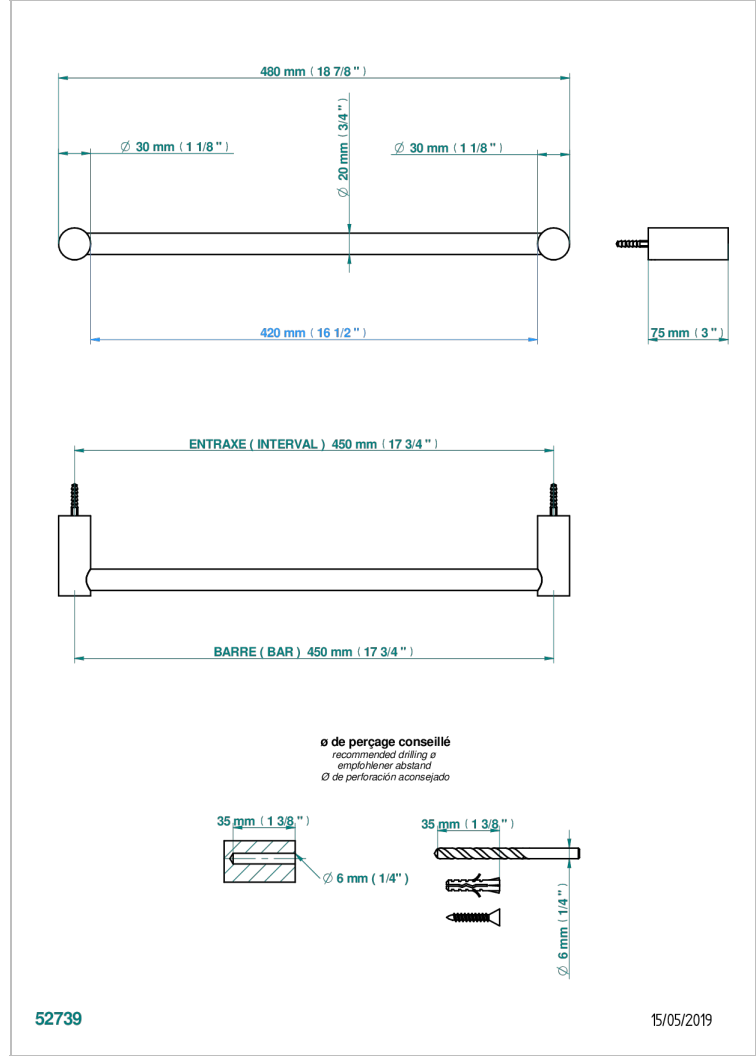

BEYOND CRYSTAL - CRISTAL CLARO

U6F-520/45

Toallero lg 450 mm

THG[®]
PARIS

CARACTERÍSTICAS

- Beyond Crystal - cristal claro
- Toallero lg 450 mm

ACABADOS DISPONIBLES

Cerámica negra mate - D30
Cromo - A02
Cromo / dorado - G02
Cromo mate - C02
Dorado - F01
Dorado mate - F07