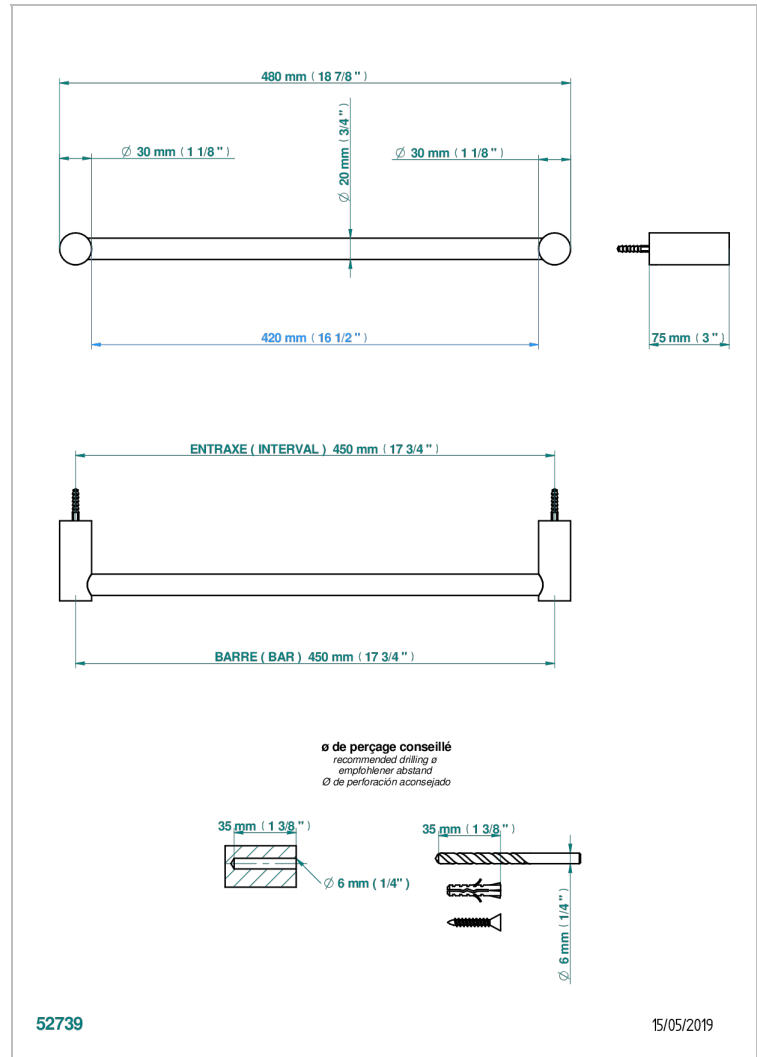

# BEYOND CRYSTAL - CRISTAL CLAIR

U6F-520/45

Porte-serviette 1 barre fixe Ø 20 mm long. 450 mm

THG<sup>®</sup>  
PARIS

## CARACTÉRISTIQUES

- Beyond Crystal - Cristal clair
- Porte-serviette 1 barre fixe Ø 20 mm long. 450 mm