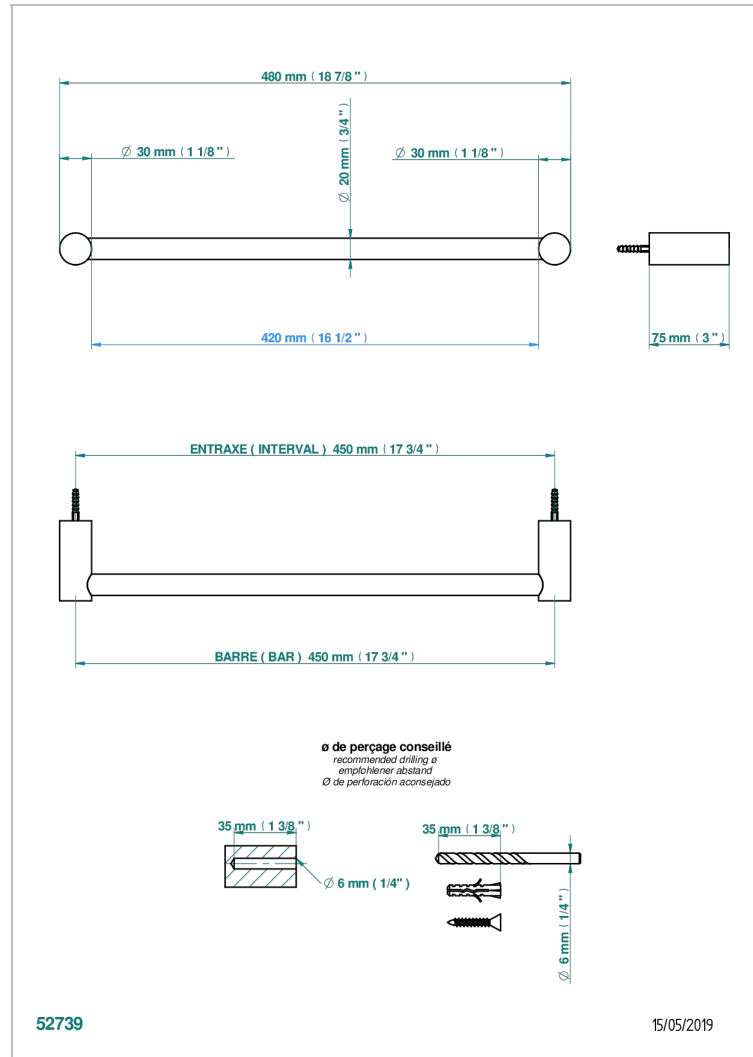

BEYOND CRYSTAL, KRISTALL KLAR

U6F-520/45

Handtuchstange Länge 450 mm

THG[®]
PARIS

EIGENSCHAFTEN

- Beyond Crystal, Kristall klar
- Handtuchstange Länge 450 mm

VERFÜGBARE OBERFLÄCHEN

Altnickel - H28
Blassgold - F30
Blassgold matt unlackiert - F31
Chrom - A02
Chrom / gold - G02
Chrom matt - C02