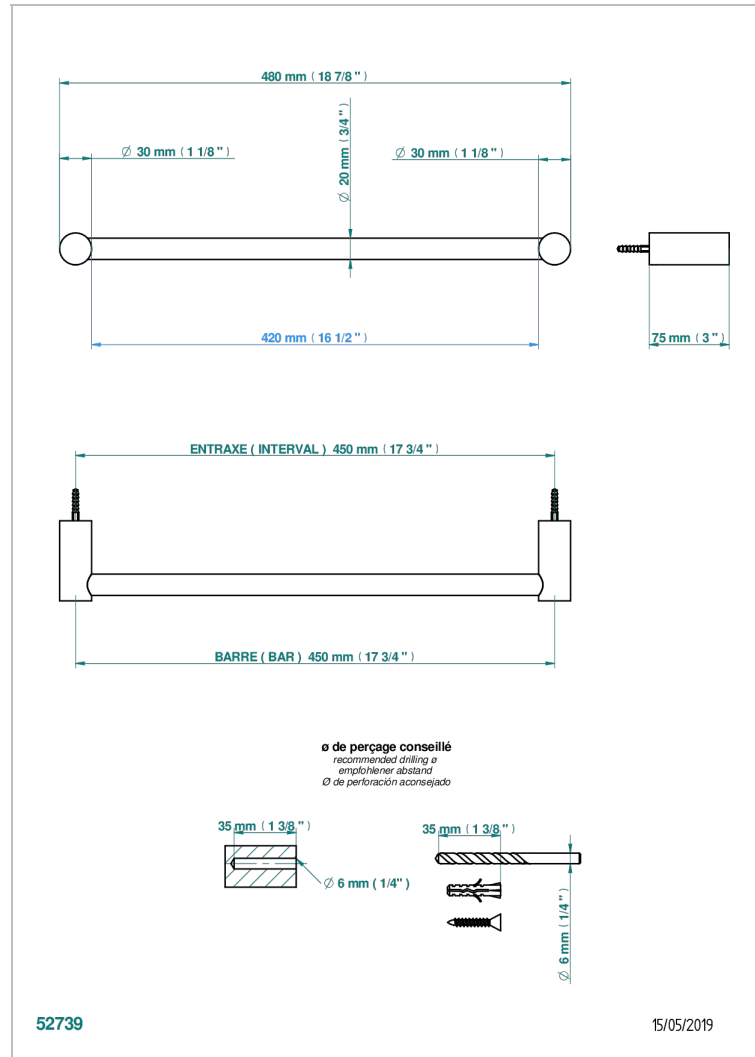

BEYOND CRYSTAL С ПРОЗРАЧНЫМ ХРУСТАЛЕМ

U6F-520/45

Полотенцедержатель, длина 18"

THG[®]
PARIS

ХАРАКТЕРИСТИКИ

- Beyond crystal с прозрачным хрусталём
- Полотенцедержатель, длина 18"

ДОСТУПНЫЕ ВАРИАНТЫ ПОКРЫТИЙ