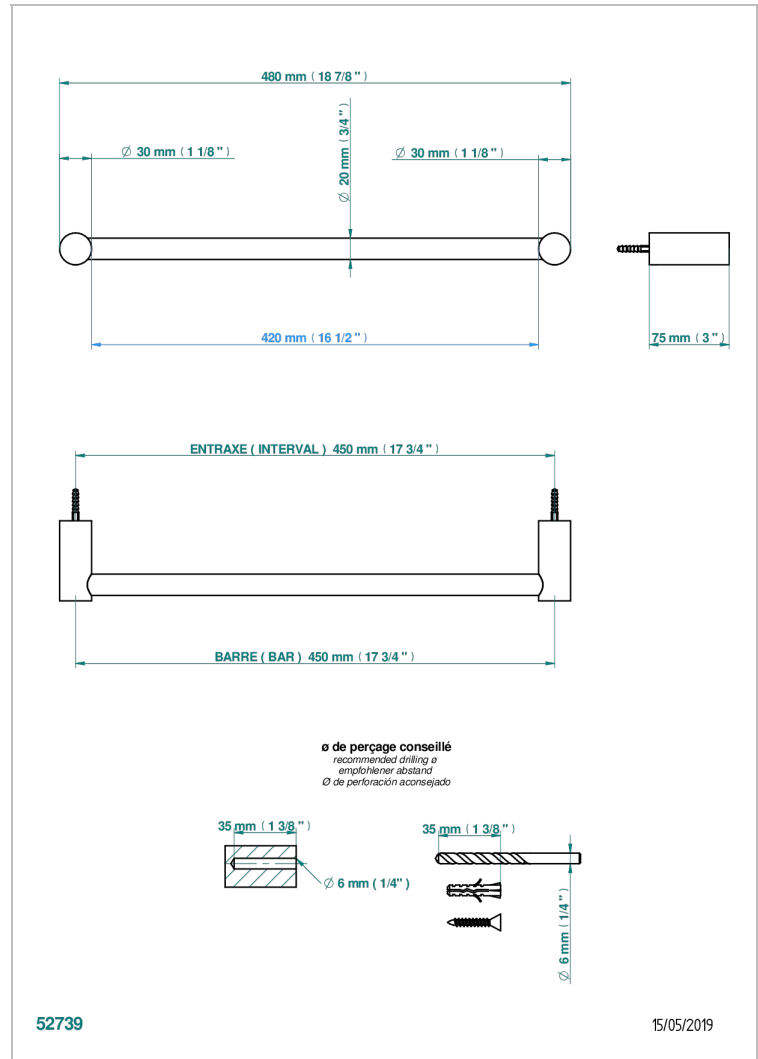

BEYOND CRYSTAL - CRISTAL CLAIR

U6F-520/45

Porte-serviette 1 barre fixe Ø 20 mm long. 450 mm

THG[®]
PARIS

CARACTÉRISTIQUES

- Beyond Crystal - Cristal clair
- Porte-serviette 1 barre fixe Ø 20 mm long. 450 mm