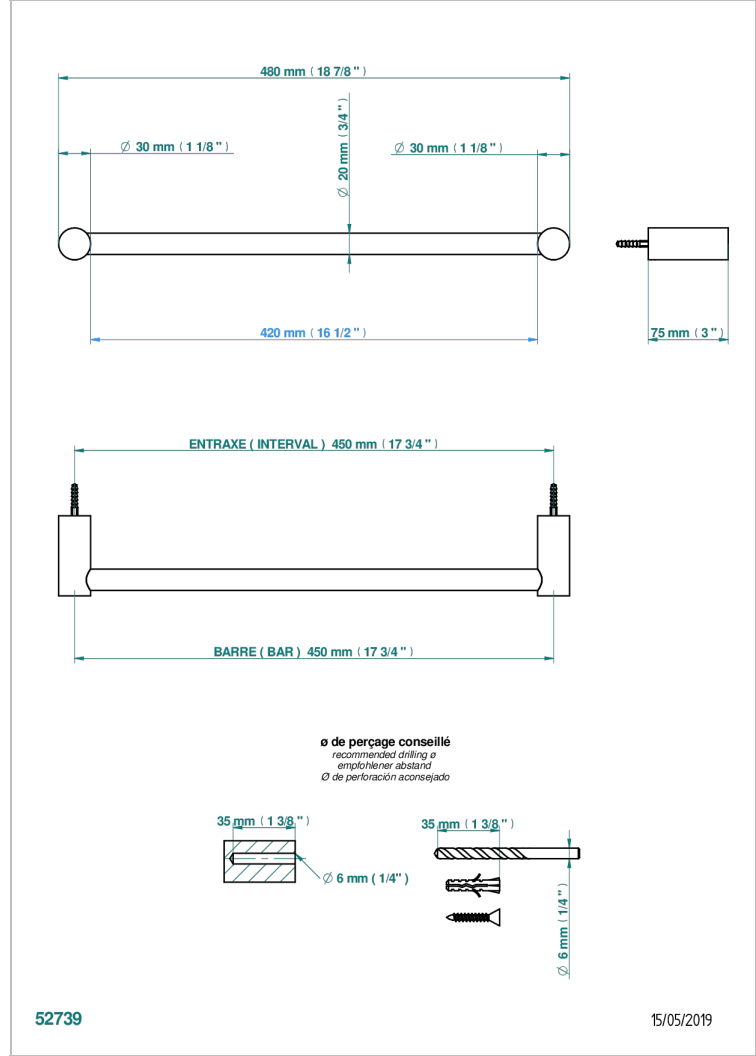

# BEYOND CRYSTAL - CRISTAL CLARO

U6F-520/45

Toallero lg 450 mm

THG<sup>®</sup>  
PARIS

## CARACTERÍSTICAS

- Beyond Crystal - cristal claro
- Toallero lg 450 mm