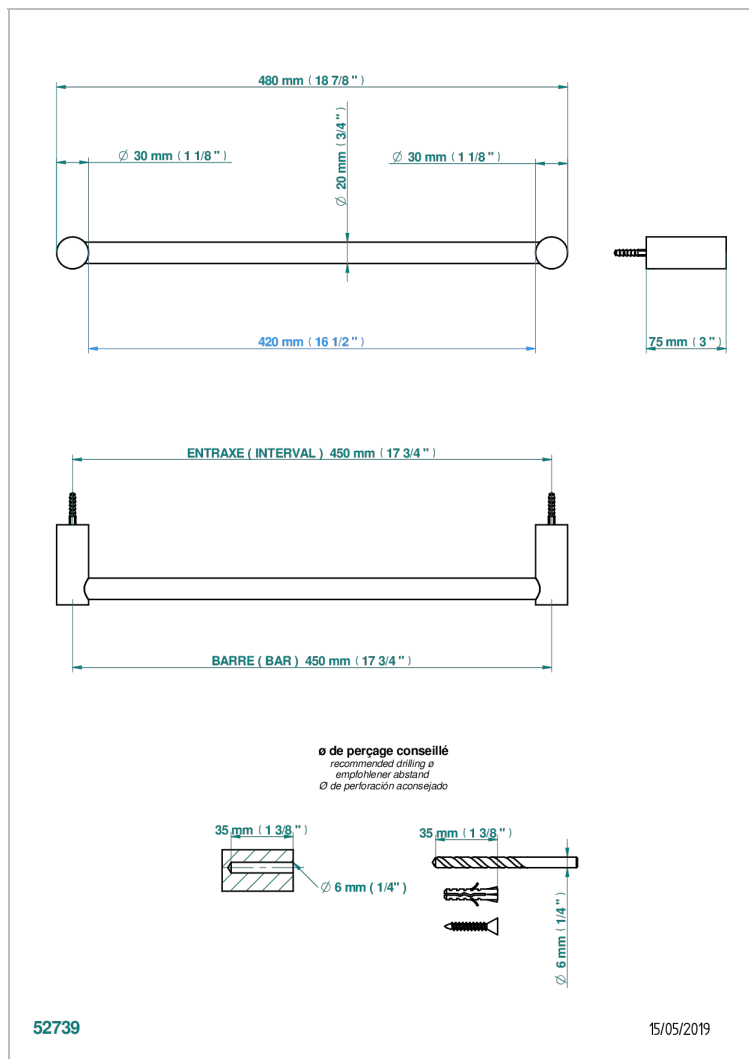

BEYOND CRYSTAL - CLEAR CRYSTAL

U6F-520/45

单杆固定毛巾架，直径20毫米，长450毫米

特色

- Beyond Crystal - Clear crystal
- 单杆固定毛巾架，直径20毫米，长450毫米

可选饰面

Black ceram - D30
Blush PVD - H62
Graphite PVD - H64
Matt Umber PVD - H67
Matt blush PVD - H60
Matt graphite PVD - H65