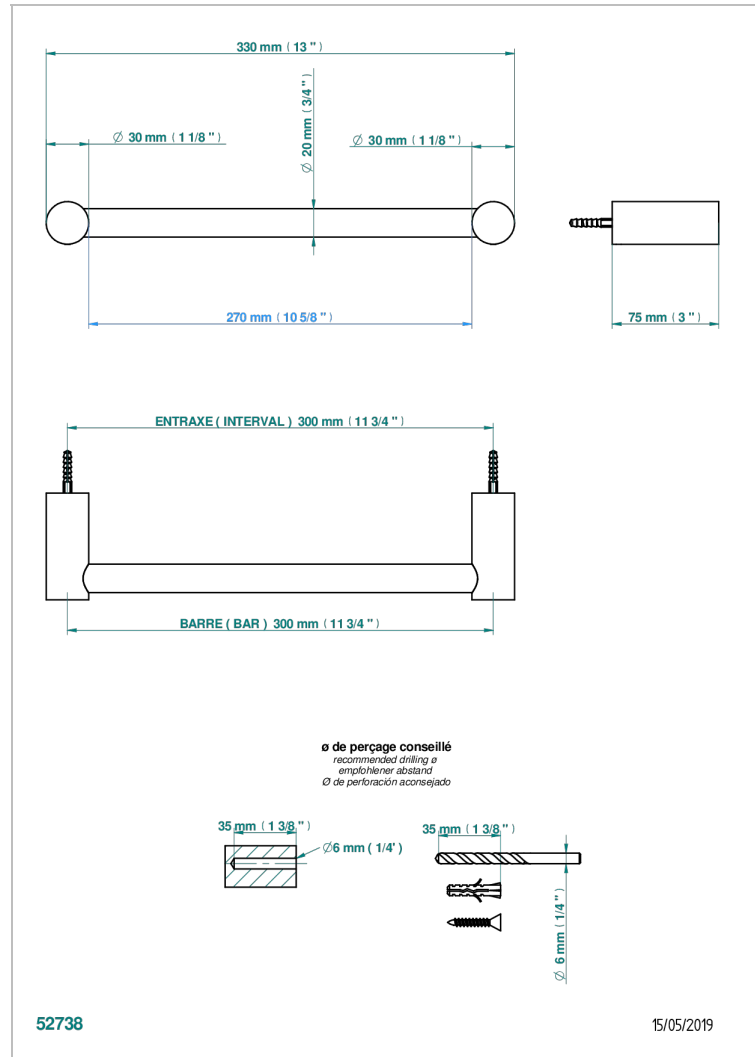

BEYOND CRYSTAL - CRISTAL BLEU

U6K-520/30

Porte-serviette 1 barre fixe Ø 20 mm long. 300 mm

THG[®]
PARIS

CARACTÉRISTIQUES

- Beyond Crystal - Cristal bleu
- Porte-serviette 1 barre fixe Ø 20 mm long. 300 mm

FINITIONS DISPONIBLES