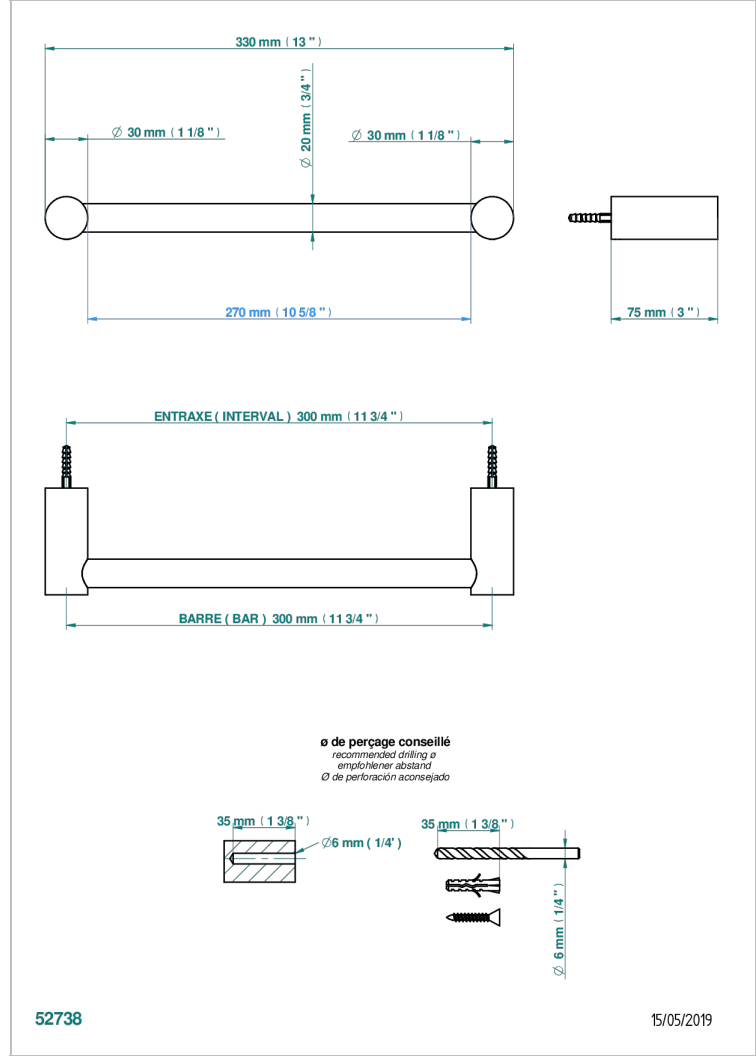

BEYOND CRYSTAL - AZUL CRISTAL

U6K-520/30

Toallero lg 300 mm

THG[®]
PARIS

CARACTERÍSTICAS

- Beyond Crystal - azul cristal
- Toallero lg 300 mm

ACABADOS DISPONIBLES

Cerámica negra mate - D30
Cromo - A02
Cromo / dorado - G02
Cromo mate - C02
Dorado - F01
Dorado mate - F07