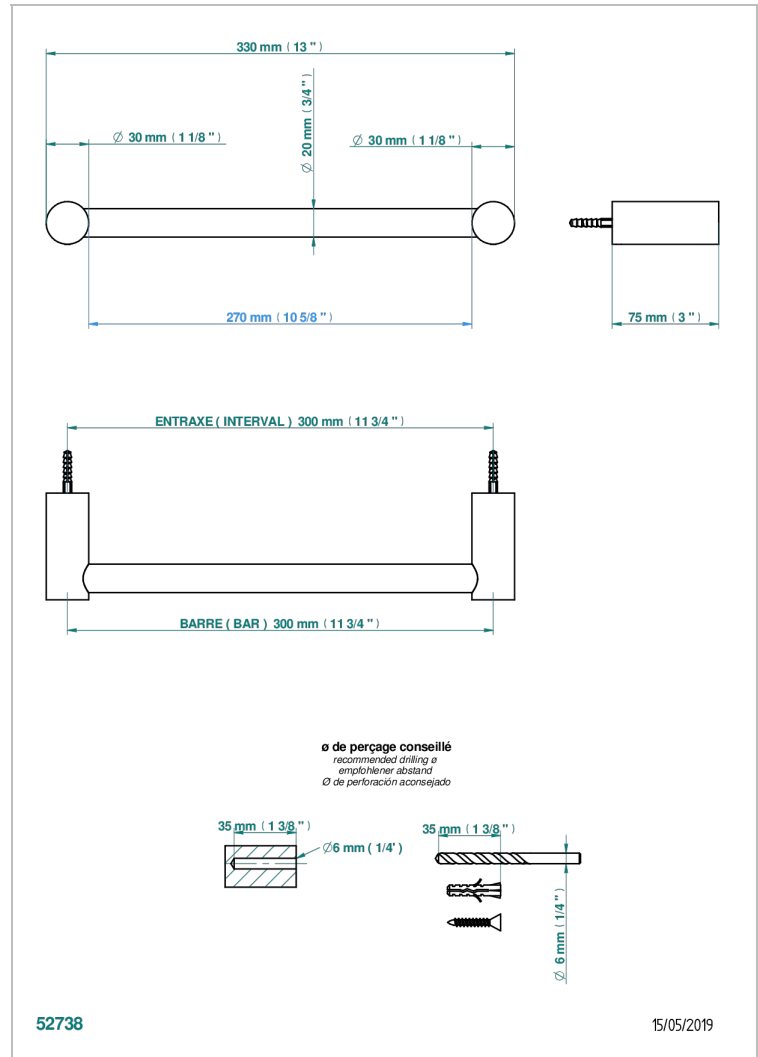

BEYOND CRYSTAL, BLAUEN KRISTALL

U6K-520/30

Handtuchstange Länge 300 mm

THG[®]
PARIS

EIGENSCHAFTEN

- Beyond Crystal, blauen Kristall
- Handtuchstange Länge 300 mm

VERFÜGBARE OBERFLÄCHEN

Altnickel - H28
Blassgold - F30
Blassgold matt unlackiert - F31
Chrom - A02
Chrom / gold - G02
Chrom matt - C02