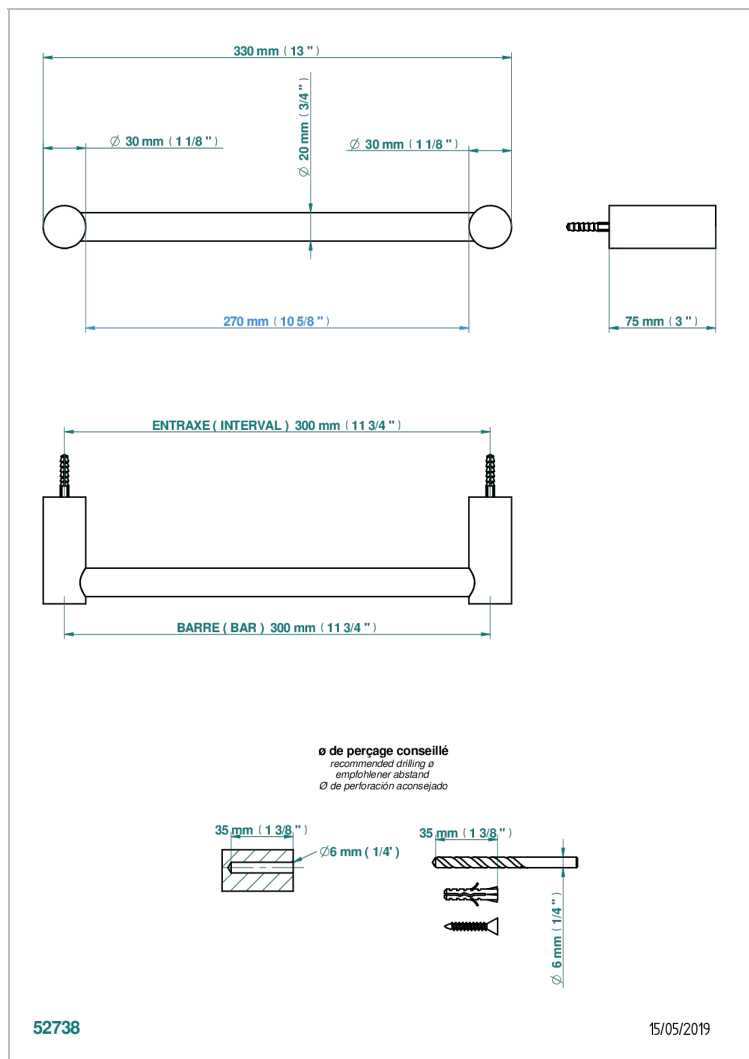

# BEYOND CRYSTAL - CRISTAL COULEUR CHAMPAGNE

U6J-520/30

Porte-serviette 1 barre fixe Ø 20 mm long. 300 mm

## CARACTÉRISTIQUES

- Beyond Crystal - Cristal couleur Champagne
- Porte-serviette 1 barre fixe Ø 20 mm long. 300 mm