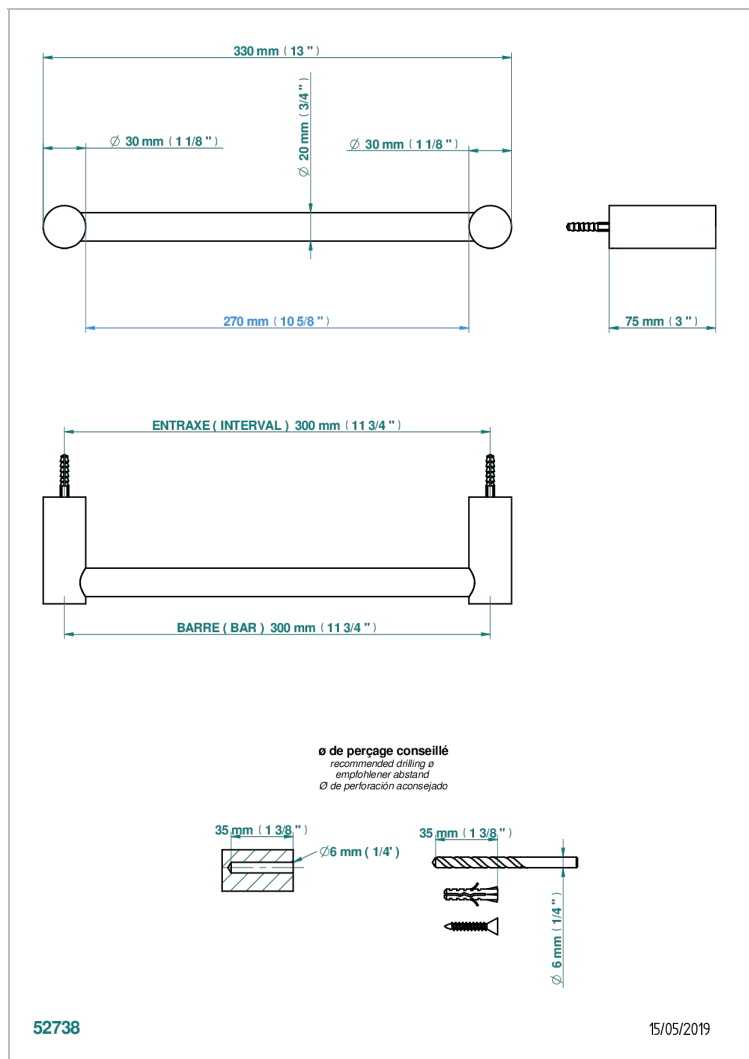

BEYOND CRYSTAL - CRISTAL DE COLOR CHAMPAN

U6J-520/30

Toallero lg 300 mm

CARACTERÍSTICAS

- Beyond Crystal - Cristal de color champán
- Toallero lg 300 mm

ACABADOS DISPONIBLES

Cerámica negra mate - D30
Cromo - A02
Cromo / dorado - G02
Cromo mate - C02
Dorado - F01
Dorado mate - F07