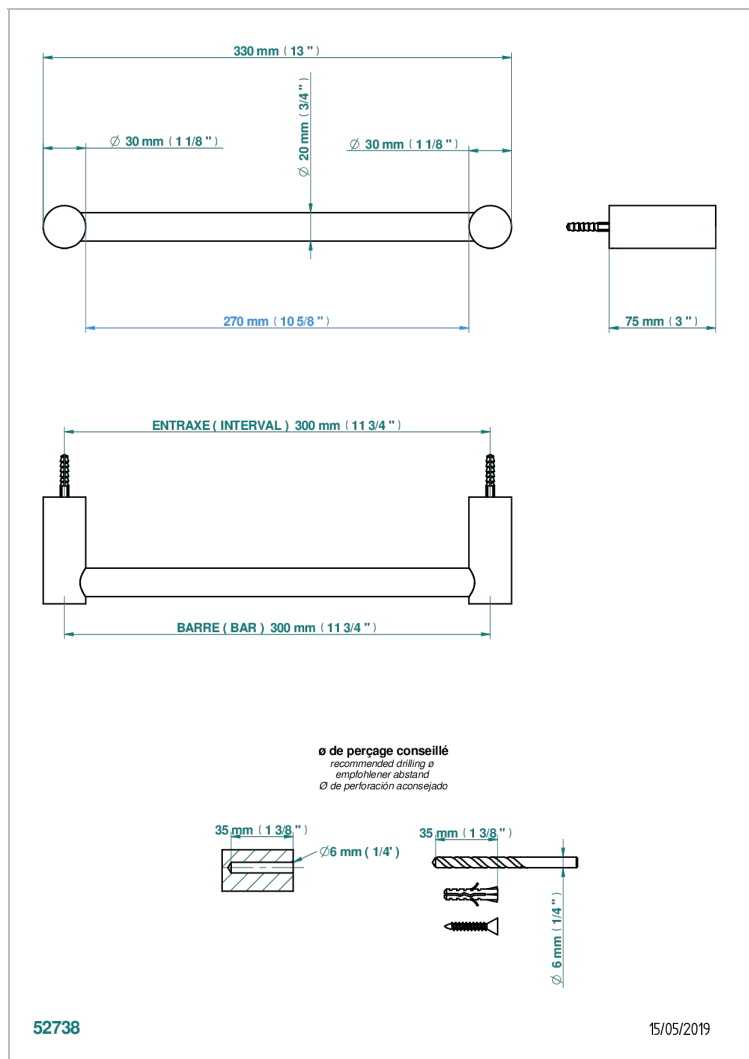

# BEYOND CRYSTAL - CHAMPAGNER FARBE KRISTALL

U6J-520/30

Handtuchstange Länge 300 mm

## EIGENSCHAFTEN

- Beyond Crystal - Champagner Farbe Kristall
- Handtuchstange Länge 300 mm