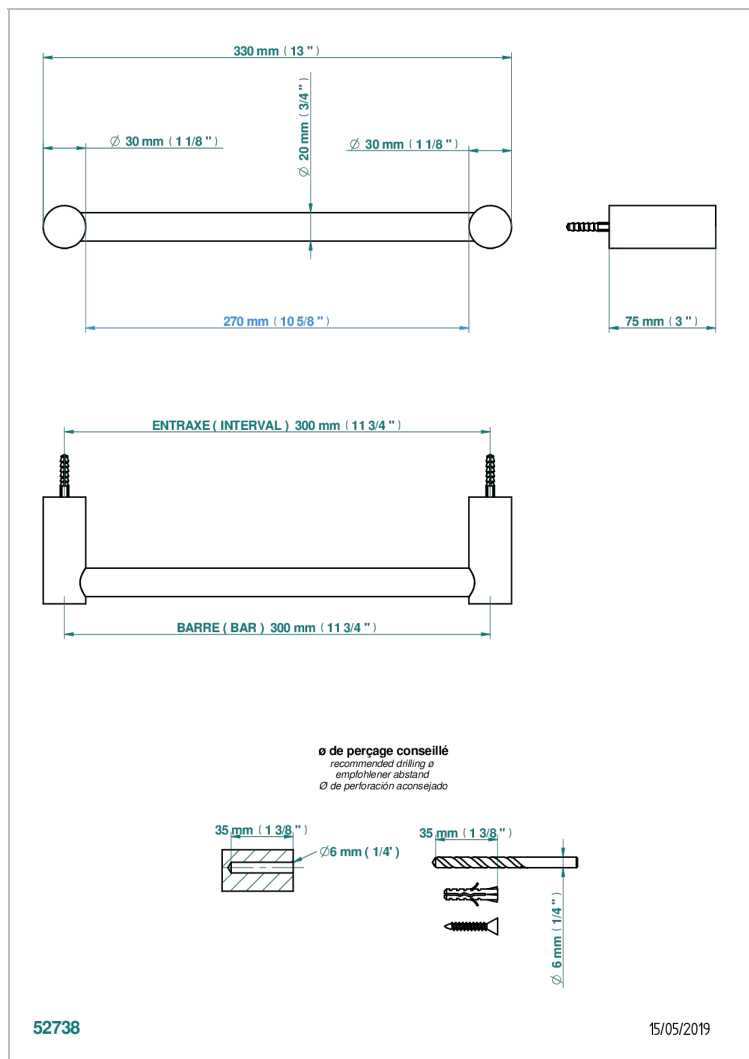

# BEYOND CRYSTAL - CRISTAL ROUGE

U6H-520/30

Porte-serviette 1 barre fixe Ø 20 mm long. 300 mm

THG<sup>®</sup>  
PARIS

## CARACTÉRISTIQUES

- Beyond Crystal - Cristal rouge
- Porte-serviette 1 barre fixe Ø 20 mm long. 300 mm