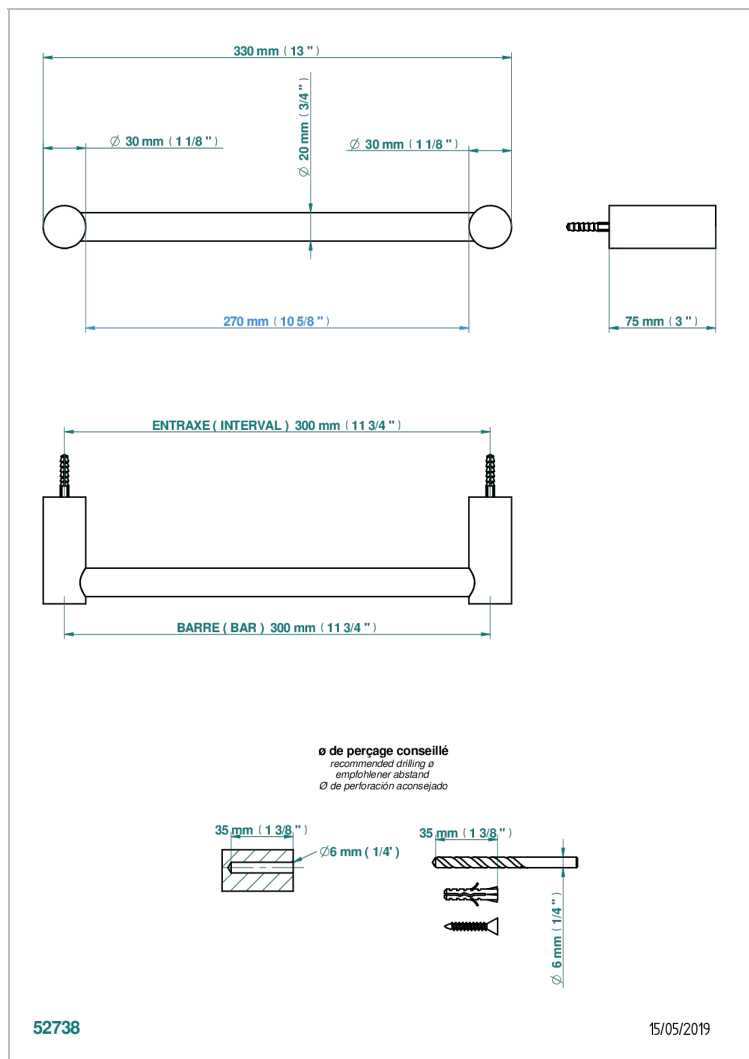

BEYOND CRYSTAL - CRISTAL ROJO

U6H-520/30

Toallero lg 300 mm

THG[®]
PARIS

CARACTERÍSTICAS

- Beyond Crystal - cristal rojo
- Toallero lg 300 mm

ACABADOS DISPONIBLES

Cerámica negra mate - D30
Cromo - A02
Cromo / dorado - G02
Cromo mate - C02
Dorado - F01
Dorado mate - F07