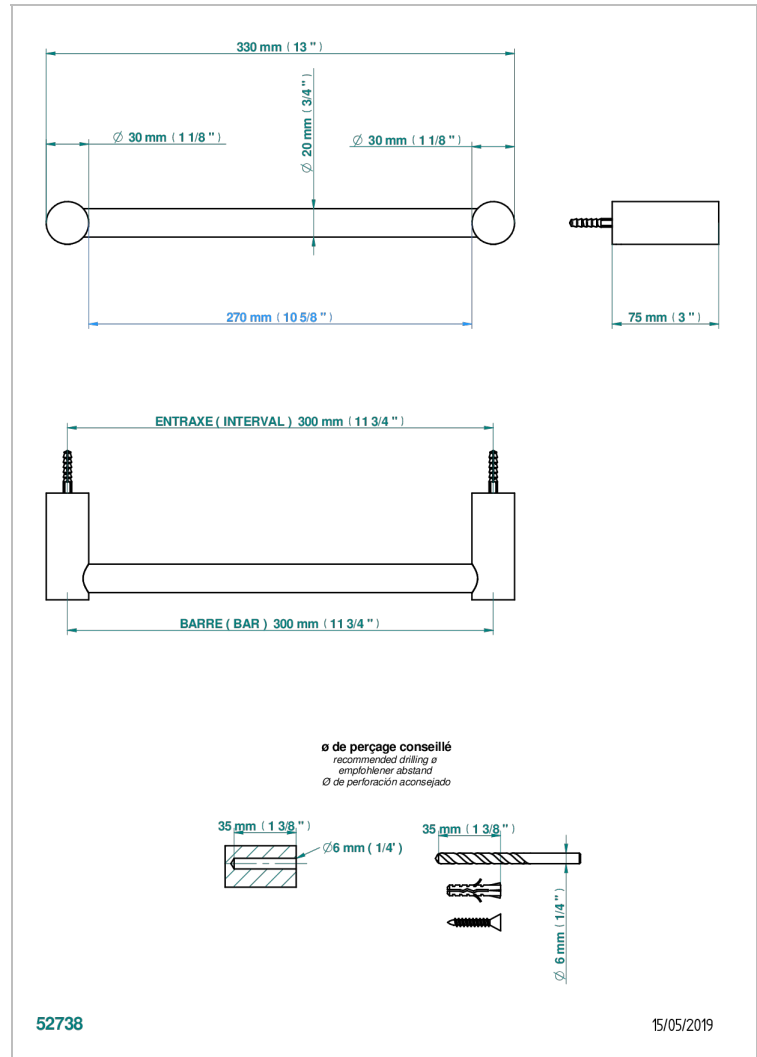

BEYOND CRYSTAL, ROTEN KRISTALL

U6H-520/30

Handtuchstange Länge 300 mm

THG[®]
PARIS

EIGENSCHAFTEN

- Beyond Crystal, roten Kristall
- Handtuchstange Länge 300 mm

VERFÜGBARE OBERFLÄCHEN

Altnickel - H28
Blassgold - F30
Blassgold matt unlackiert - F31
Chrom - A02
Chrom / gold - G02
Chrom matt - C02