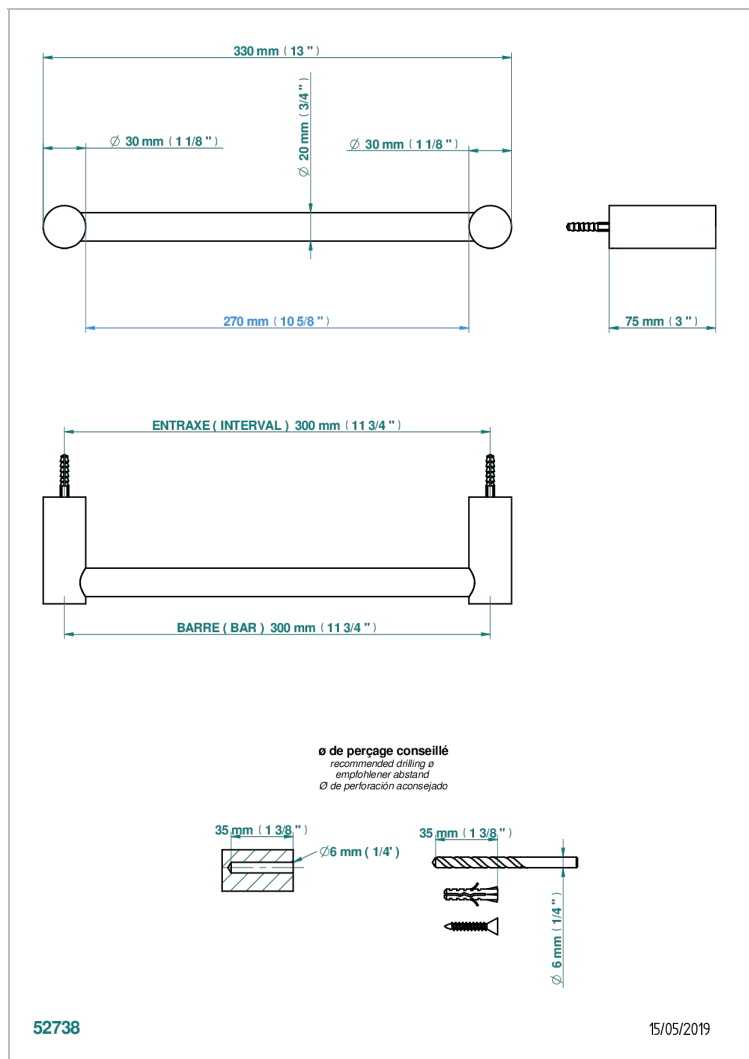

# BEYOND CRYSTAL - CRISTAL CLAIR

U6F-520/30

Porte-serviette 1 barre fixe Ø 20 mm long. 300 mm

THG<sup>®</sup>  
PARIS

## CARACTÉRISTIQUES

- Beyond Crystal - Cristal clair
- Porte-serviette 1 barre fixe Ø 20 mm long. 300 mm