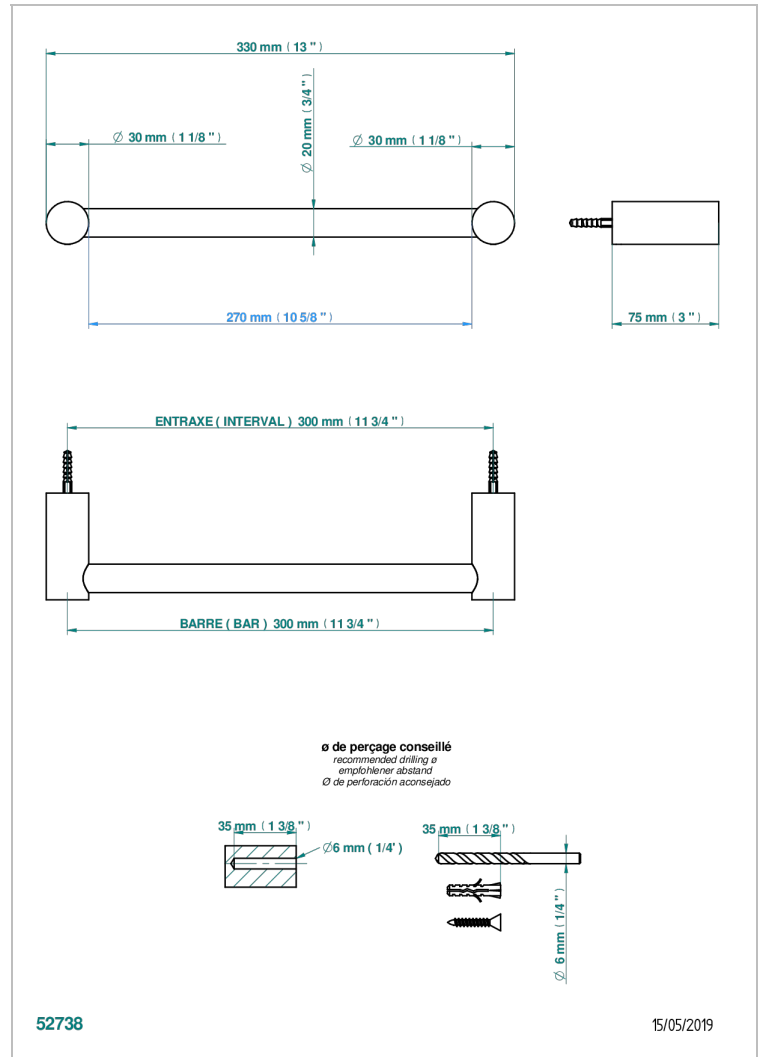

BEYOND CRYSTAL - CRISTAL CLARO

U6F-520/30

Toallero lg 300 mm

THG[®]
PARIS

CARACTERÍSTICAS

- Beyond Crystal - cristal claro
- Toallero lg 300 mm

ACABADOS DISPONIBLES

Cerámica negra mate - D30
Cromo - A02
Cromo / dorado - G02
Cromo mate - C02
Dorado - F01
Dorado mate - F07