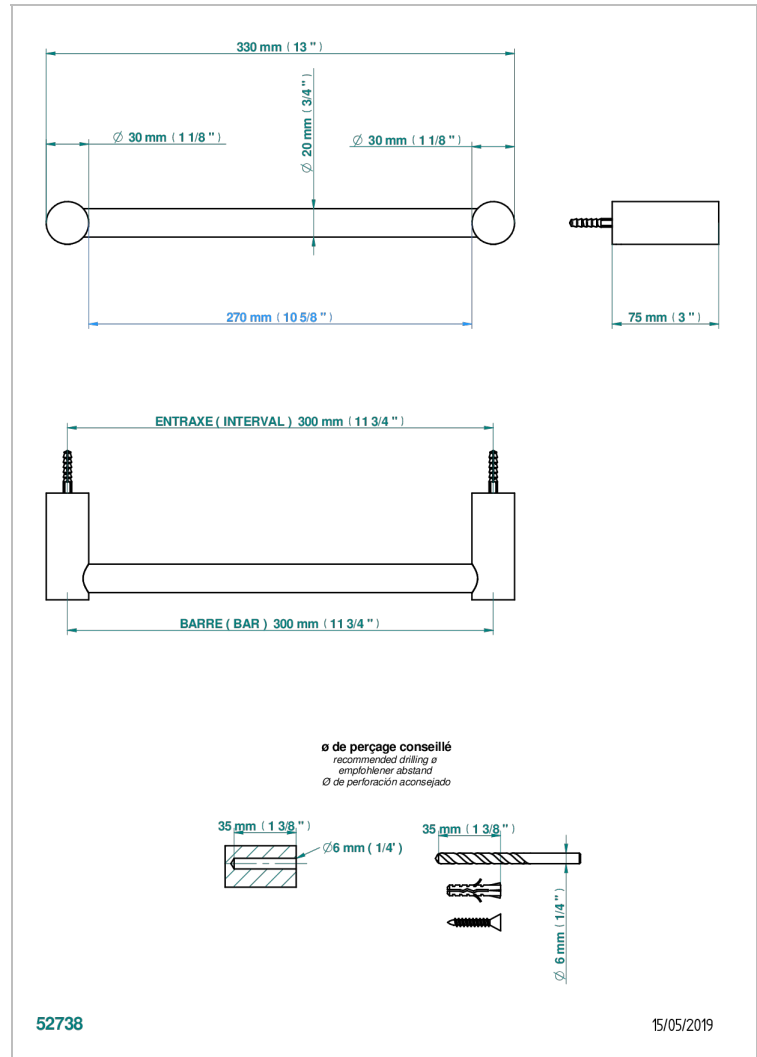

BEYOND CRYSTAL, KRISTALL KLAR

U6F-520/30

Handtuchstange Länge 300 mm

THG[®]
PARIS

EIGENSCHAFTEN

- Beyond Crystal, Kristall klar
- Handtuchstange Länge 300 mm

VERFÜGBARE OBERFLÄCHEN

Altnickel - H28
Blassgold - F30
Blassgold matt unlackiert - F31
Chrom - A02
Chrom / gold - G02
Chrom matt - C02