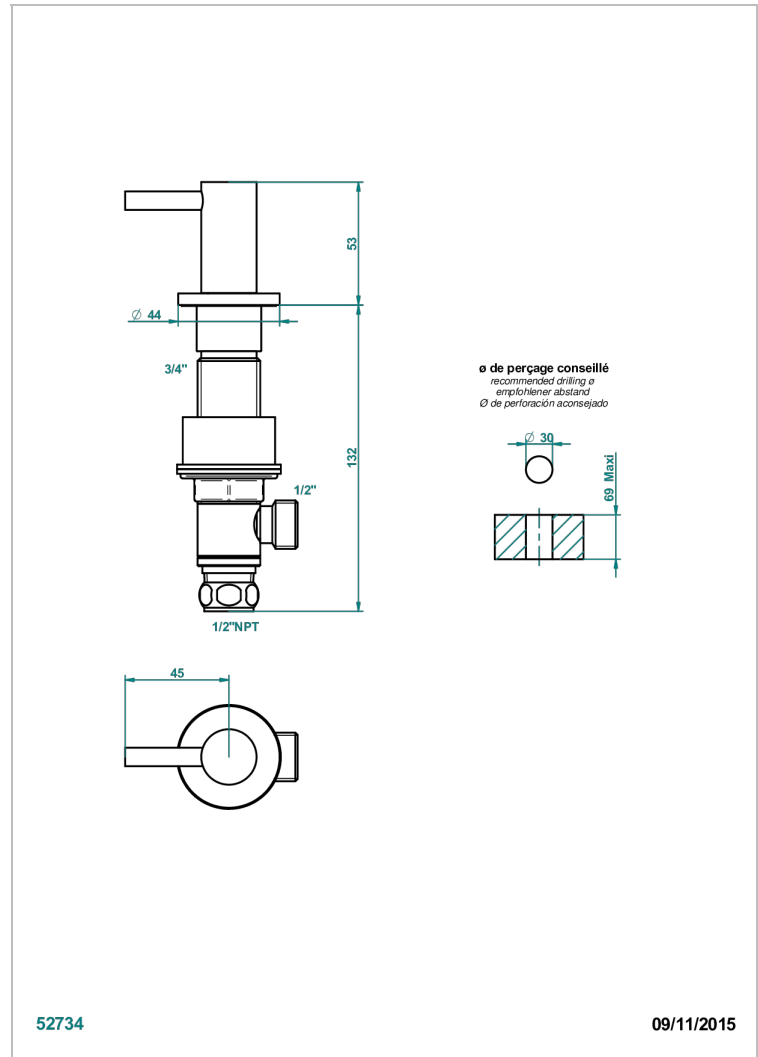

NANO A MANETTES

G5B-35/HUS

Côté sur gorge 1/2" côté chaud, standard américain

THG[®]
PARIS

CARACTÉRISTIQUES

- Nano à manettes
- Côté sur gorge 1/2" côté chaud, standard américain

FINITIONS DISPONIBLES

Chromé - A02
Chromé / doré - G02
Chromé mat - C02
Doré brillant - F01
Doré mat - F07
Nickel brillant - B01

Nickel mat - C01
Noir mat céramique - D30
Or pâle - F30
Or pâle mat - F31
Vieux nickel - H28