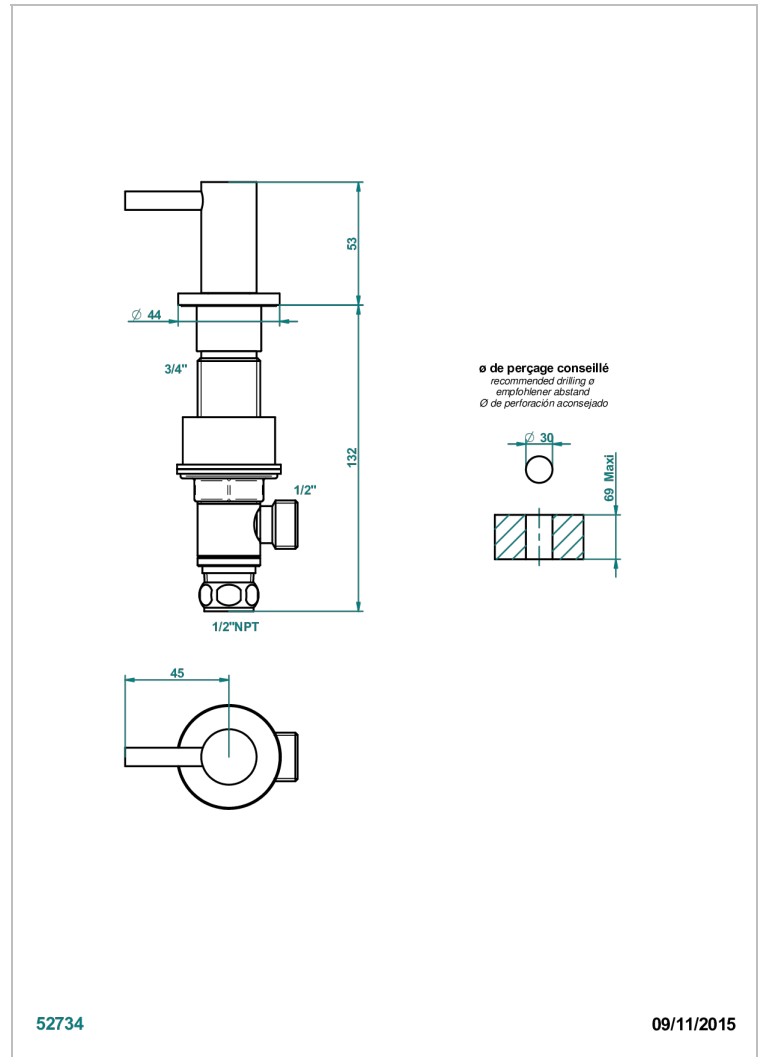

NANO CON MANETAS

G5B-35/HUS

Côté sur gorge 1/2" côté chaud, standard américain

THG[®]
PARIS

CARACTERÍSTICAS

- Nano con manetas
- Côté sur gorge 1/2" côté chaud, standard américain

ACABADOS DISPONIBLES

Cerámica negra mate - D30
Cromo - A02
Cromo / dorado - G02
Cromo mate - C02
Dorado - F01
Dorado mate - F07