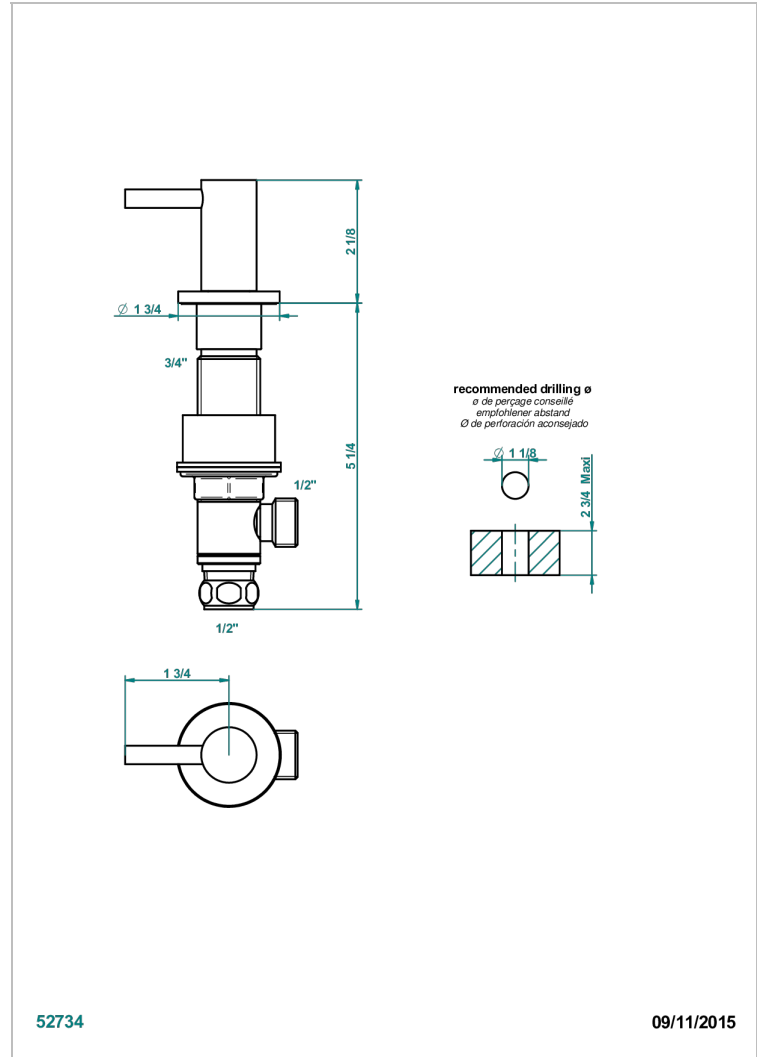

NANO A MANETTES

G5B-35/HUS

Côté sur gorge 1/2" côté chaud, standard américain

THG[®]
PARIS

52734

09/11/2015

CARACTÉRISTIQUES

- Nano à manettes
- Côté sur gorge 1/2" côté chaud, standard américain

FINITIONS DISPONIBLES

Chromé - A02
Chromé / doré - G02
Chromé mat - C02
Doré brillant - F01
Doré mat - F07
Nickel brillant - B01

Nickel mat - C01
Noir mat céramique - D30
Or pâle - F30
Or pâle mat - F31
Vieux nickel - H28