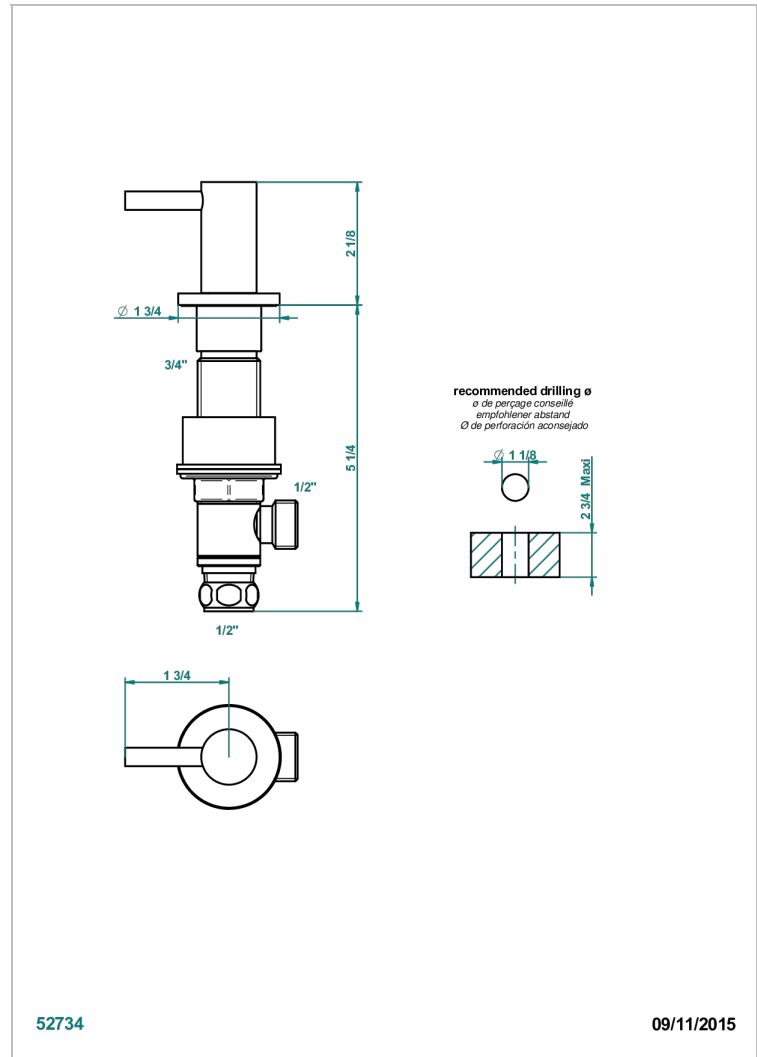

NANO CON MANETAS

G5B-35/HUS

Côté sur gorge 1/2" côté chaud, standard américain

THG[®]
PARIS

CARACTERÍSTICAS

- Nano con manetas
- Côté sur gorge 1/2" côté chaud, standard américain

ACABADOS DISPONIBLES

Cerámica negra mate - D30
Cromo - A02
Cromo / dorado - G02
Cromo mate - C02
Dorado - F01
Dorado mate - F07