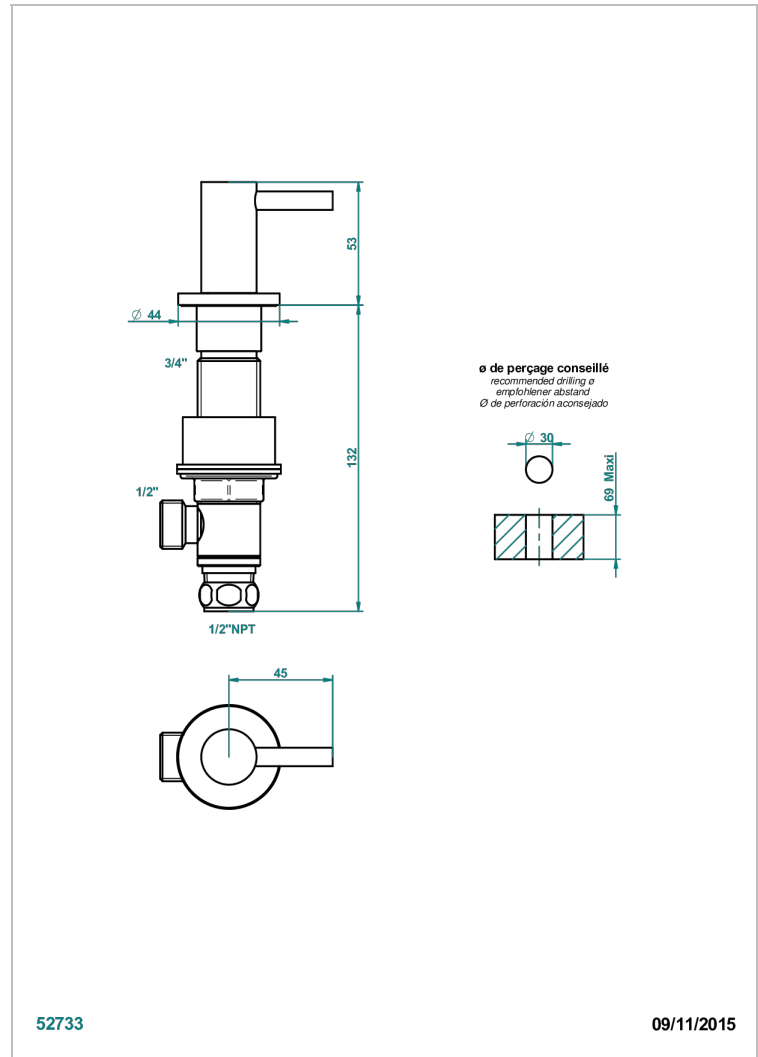

NANO A MANETTES

G5B-35/CUS

Côté sur gorge 1/2" côté froid, standard américain

THG[®]
PARIS

CARACTÉRISTIQUES

- Nano à manettes
- Côté sur gorge 1/2" côté froid, standard américain

FINITIONS DISPONIBLES

Chromé - A02
Chromé / doré - G02
Chromé mat - C02
Doré brillant - F01
Doré mat - F07
Nickel brillant - B01

Nickel mat - C01
Noir mat céramique - D30
Or pâle - F30
Or pâle mat - F31
Vieux nickel - H28