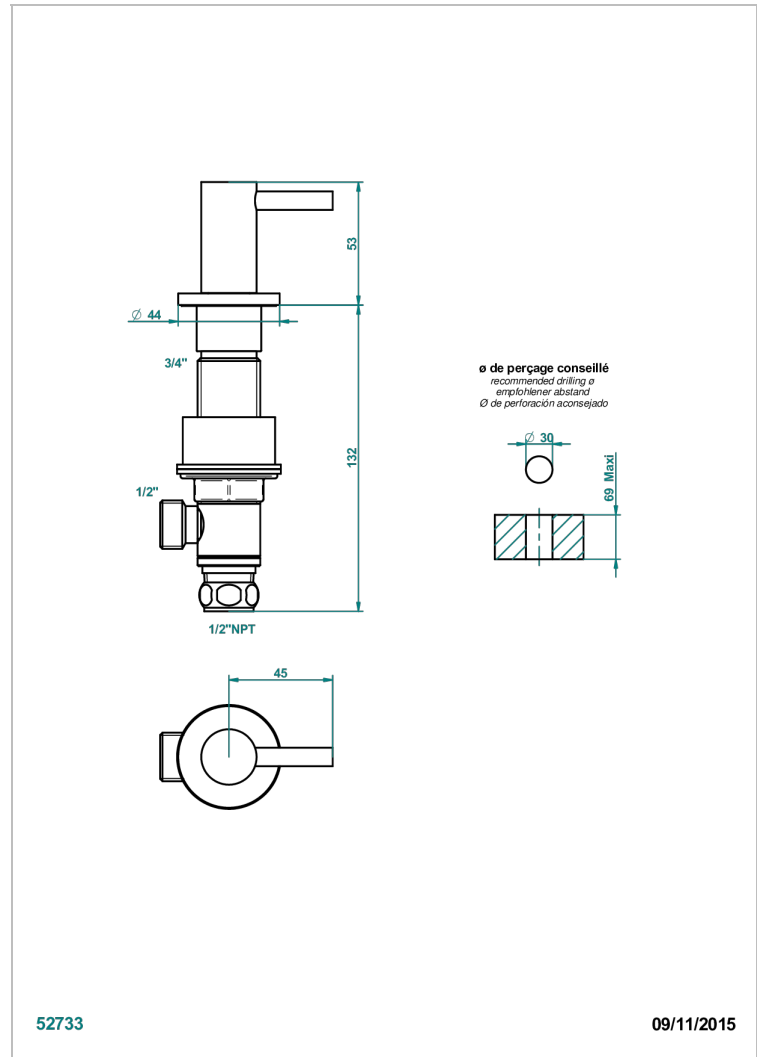

NANO CON MANETAS

G5B-35/CUS

Côté sur gorge 1/2" côté froid, standard américain

THG[®]
PARIS

CARACTERÍSTICAS

- Nano con manetas
- Côté sur gorge 1/2" côté froid, standard américain

ACABADOS DISPONIBLES

Cerámica negra mate - D30
Cromo - A02
Cromo / dorado - G02
Cromo mate - C02
Dorado - F01
Dorado mate - F07