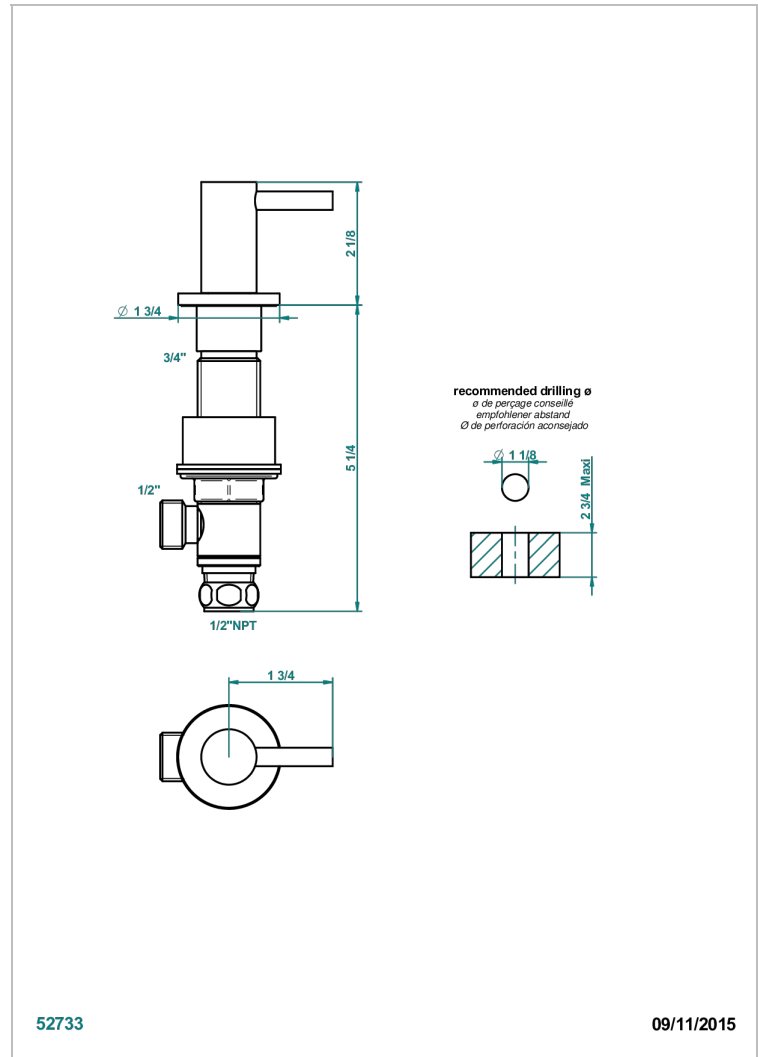

NANO A MANETTES

G5B-35/CUS

Côté sur gorge 1/2" côté froid, standard américain

THG[®]
PARIS

CARACTÉRISTIQUES

- Nano à manettes
- Côté sur gorge 1/2" côté froid, standard américain

FINITIONS DISPONIBLES

Chromé - A02
Chromé / doré - G02
Chromé mat - C02
Doré brillant - F01
Doré mat - F07
Nickel brillant - B01

Nickel mat - C01
Noir mat céramique - D30
Or pâle - F30
Or pâle mat - F31
Vieux nickel - H28