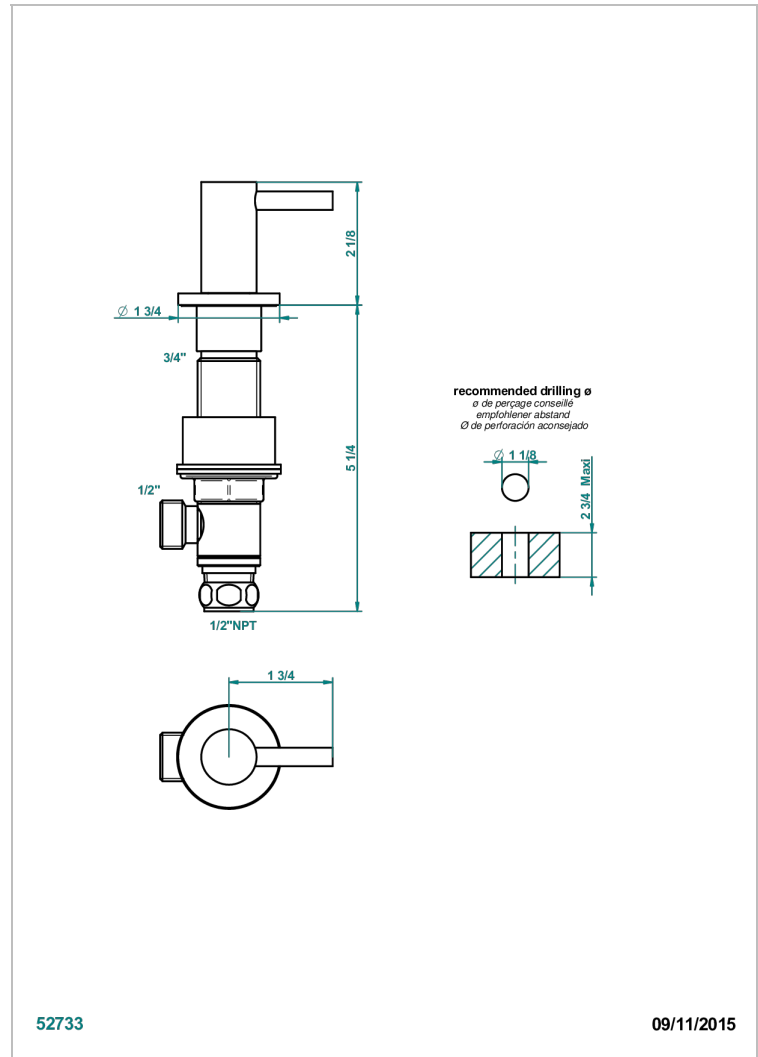

NANO CON MANETAS

G5B-35/CUS

Côté sur gorge 1/2" côté froid, standard américain

THG[®]
PARIS

CARACTERÍSTICAS

- Nano con manetas
- Côté sur gorge 1/2" côté froid, standard américain

ACABADOS DISPONIBLES

Cerámica negra mate - D30
Cromo - A02
Cromo / dorado - G02
Cromo mate - C02
Dorado - F01
Dorado mate - F07