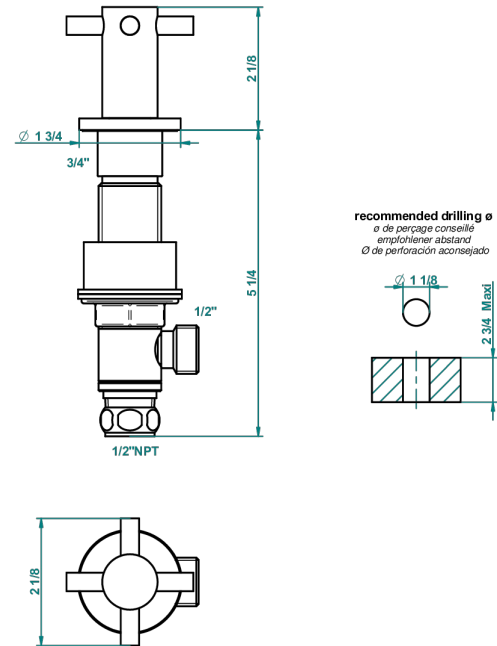

NANO

G5A-35/US

Côté sur gorge 1/2", standard américain

THG[®]
PARIS

52731

03/11/2015

CARACTERÍSTICAS

- Nano
- Côté sur gorge 1/2", standard américain