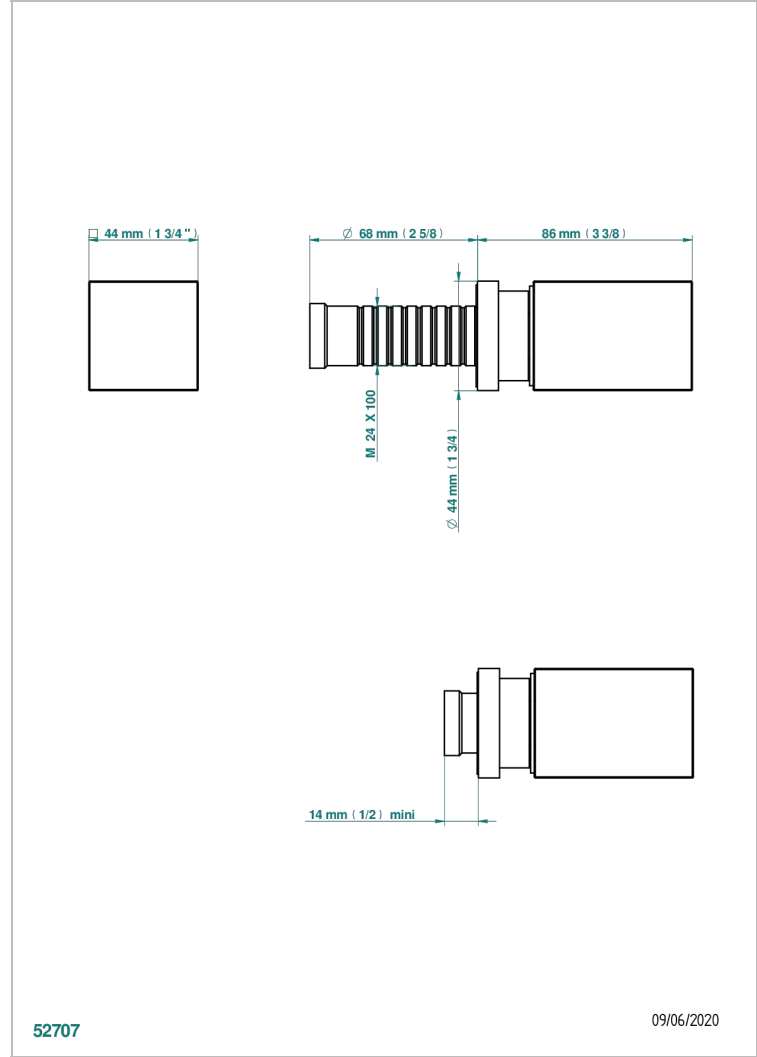

BEYOND CRYSTAL - CRISTAL BLEU

U6K-30B

THG[®]
PARIS

Garniture sans tête (croisillon, rosace et allonge) pour robinet d'arrêt 1/2" ref.30/CA & 30/HA et 3/4" ref.32/CA & 32/HA ou inverseur ref.50/4VMA

CARACTÉRISTIQUES

- Garniture pour robinet d'arrêt Réf.30, 32 ou inverseur mural 50/4/VM
- Livrée sans partie encastrée

PRODUITS ASSOCIÉS

- Ref. G00-32CUSA Robinet d'arrêt à encastrer 3/4" côté froid tête 1/4 tour fermeture gauche -standard américain sans garniture
- Ref. G00-32HUSA Robinet d'arrêt à encastrer 3/4" côté chaud tête 1/4 tour fermeture droite - standard américain sans garniture
- Ref. G00-30CUSA Robinet d'arrêt a encastrer 1/2 " cote froid tete 1/4 tour fermeture gauche - standard americain sans garniture
- Ref. G00-30HUSA Robinet d'arret a encastrer 1/2 " cote chaud tete 1/4 tour fermeture droite - standard americain sans garniture