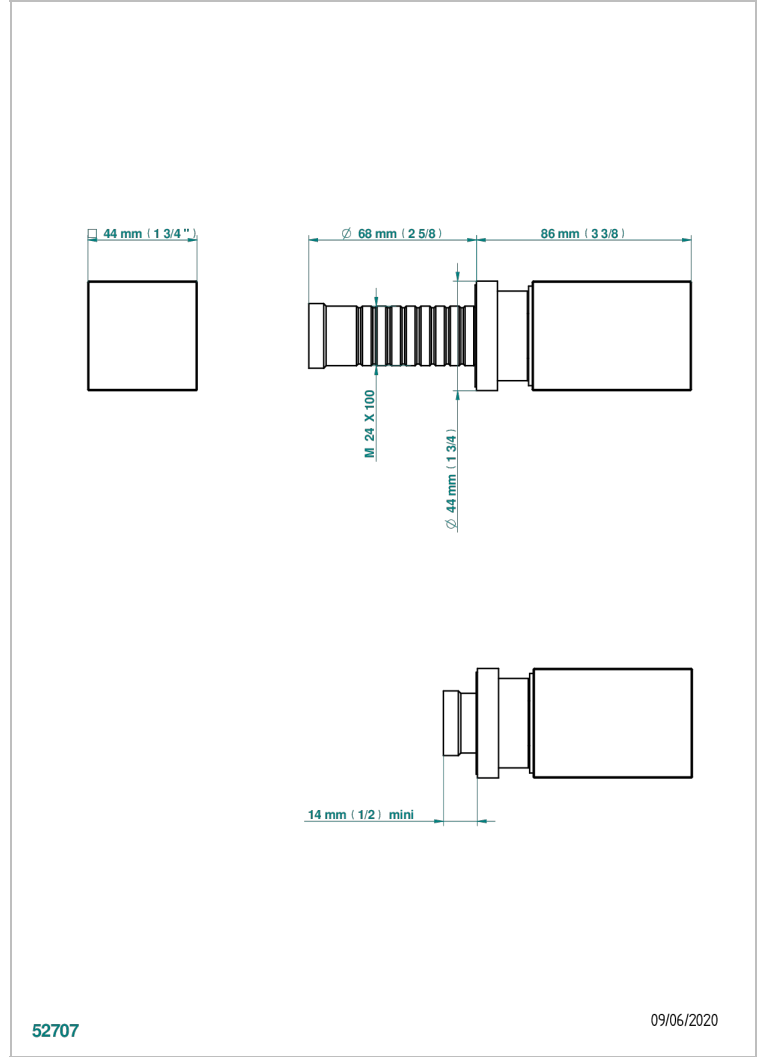

# BEYOND CRYSTAL - AZUL CRISTAL

U6K-30B

THG<sup>®</sup>  
PARIS

Parte externa para llave de paso mural ref. 30 & 32 y para inversor mural ref. 50/4/VM (mando, rosetón y alargador, sin cartucho)

52707

09/06/2020

## CARACTERÍSTICAS

- Beyond Crystal - azul cristal
- Parte externa para llave de paso mural ref. 30 & 32 y para inversor mural ref. 50/4/VM (mando, rosetón y alargador, sin cartucho)

## PRODUCTOS RELACIONADOS

- Ref. G00-32CUSA Robinet d'arrêt à encastrer 3/4" côté froid tête 1/4 tour fermeture gauche -standard américain sans garniture
- Ref. G00-32HUSA Robinet d'arrêt à encastrer 3/4" côté chaud tête 1/4 tour fermeture droite - standard américain sans garniture
- Ref. G00-30CUSA Robinet d'arrêt a encastrer 1/2 " cote froid tete 1/4 tour fermeture gauche - standard americain sans garniture
- Ref. G00-30HUSA Robinet d'arrêt a encastrer 1/2 " cote chaud tete 1/4 tour fermeture droite - standard americain sans garniture