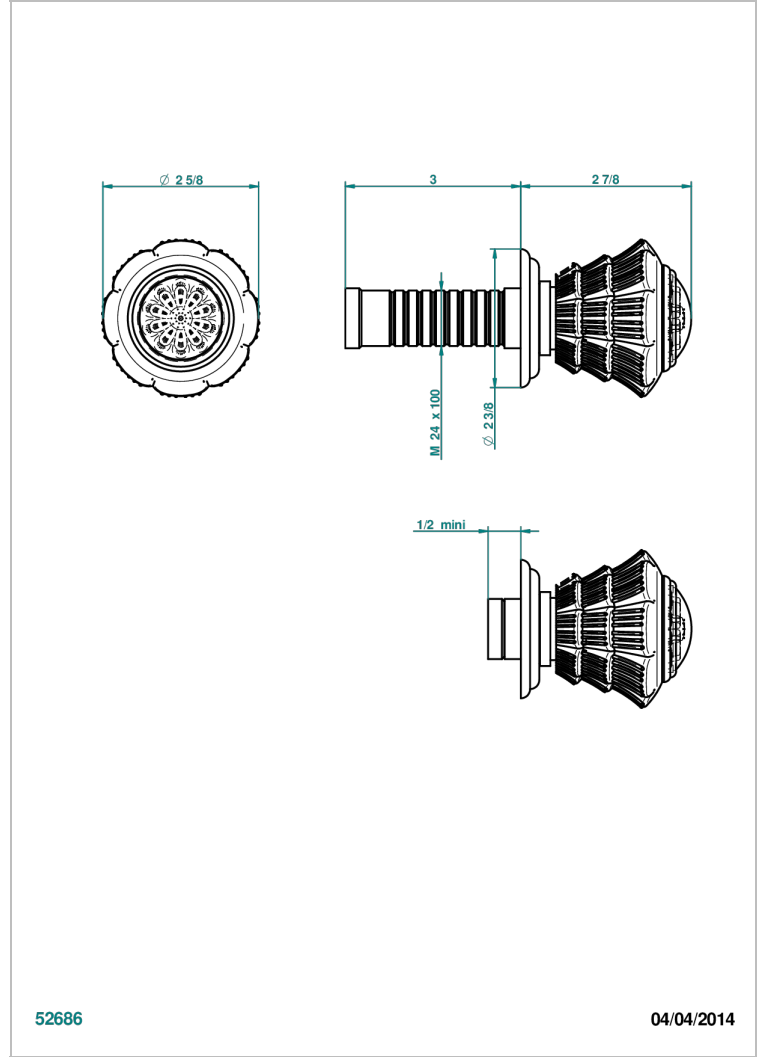

Parte externa para llave de paso mural ref. 30 & 32 y para inversor mural ref. 50/4/VM (mando, rosetón y alargador, sin cartucho)

CARACTERÍSTICAS

- Dahlia
- Parte externa para llave de paso mural ref. 30 & 32 y para inversor mural ref. 50/4/VM (mando, rosetón y alargador, sin cartucho)

PRODUCTOS RELACIONADOS

- Ref. G00-32CUSA Robinet d'arrêt à encastrer 3/4" côté froid tête 1/4 tour fermeture gauche -standard américain sans garniture
- Ref. G00-32HUSA Robinet d'arrêt à encastrer 3/4" côté chaud tête 1/4 tour fermeture droite - standard américain sans garniture
- Ref. G00-30CUSA Robinet d'arrêt a encastrer 1/2 " cote froid tete 1/4 tour fermeture gauche - standard americain sans garniture
- Ref. G00-30HUSA Robinet d'arret a encastrer 1/2 " cote chaud tete 1/4 tour fermeture droite - standard americain sans garniture