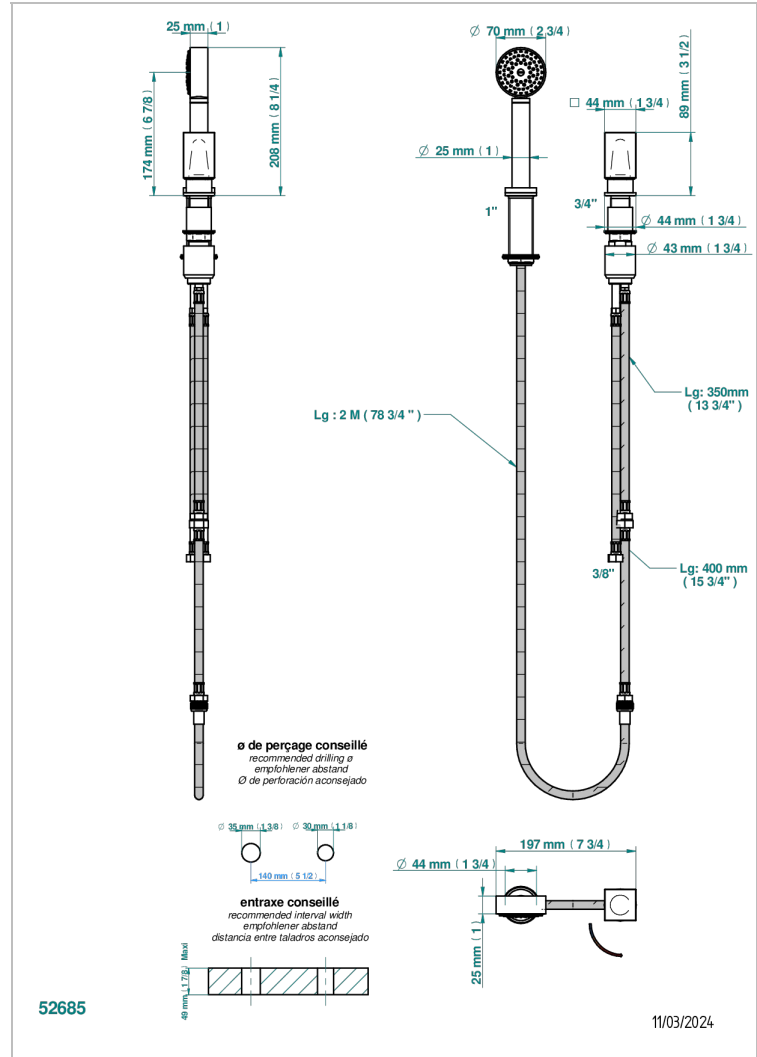

BEYOND CRYSTAL, BLAUEN KRISTALL

U6K-6532/60A

THG
PARIS

Progressiver Einhebelmischer zur Standmontage mit Brausegarnitur, Schlupfrohr, Schlauch 2 m und drehbarem Bedienungsgriff passend zur Serie

EIGENSCHAFTEN

- ACS : 22ACCLY009

ZERTIFIZIERUNGEN

VERFÜGBARE OBERFLÄCHEN

Altnickel - H28
Blassgold - F30
Blassgold matt unlackiert - F31
Chrom - A02
Chrom / gold - G02
Chrom matt - C02

Gold - F01
Gold matt - F07
Mattschwarz keramik - D30
Pvd blush - H62
Pvd blush matt - H60
Pvd bronze braun - F33

TECHNISCHE DATEN

- Recommandé : 3 bars (max. 5 bars) - Advised : 43,5 psi (max. 72 psi)
- 9,5 l/min à 3 bars (2.5 gpm at 43.5 psi)