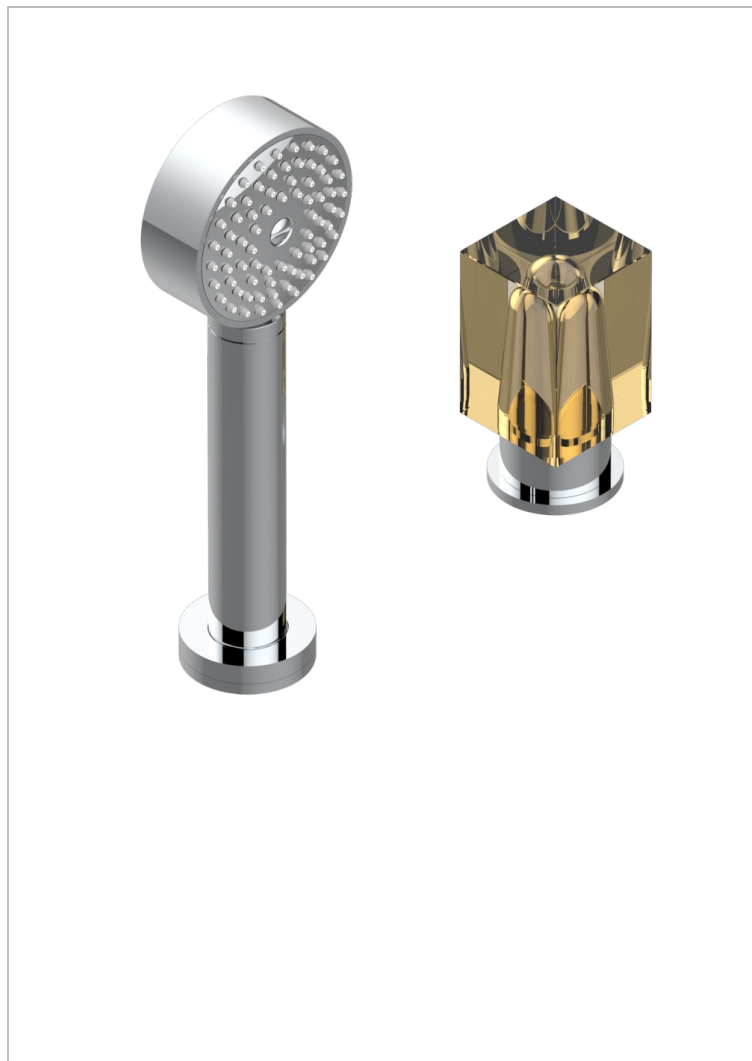

# BEYOND CRYSTAL - CRISTAL DE COLOR CHAMPAN

U6J-6532/60A

Kit monomando de peluquería : monomando con cartucho progresivo, con teleducha sobre encimera, mando de estilo, soporte y flexo de 2m

## CARACTERÍSTICAS

- ACS : 22ACCLY009

## ACABADOS DISPONIBLES

Cerámica negra mate - D30  
Cromo - A02  
Cromo / dorado - G02  
Cromo mate - C02  
Dorado - F01  
Dorado mate - F07

Dorado pálido - F30  
Dorado pálido mate (sin barniz) - F31  
Níquel viejo - H28  
Pvd blush - H62  
Pvd blush mate - H60  
Pvd color latón - H49