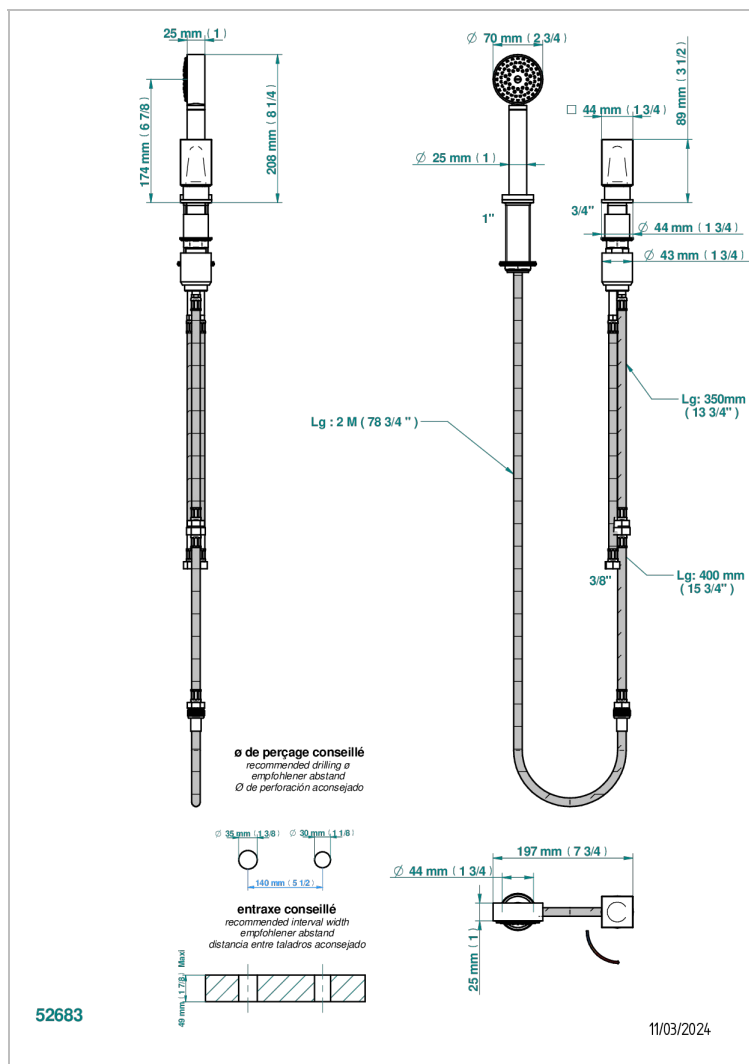

# BEYOND CRYSTAL - CRISTAL DE COLOR CHAMPAN

U6J-6532/60A

Kit monomando de peluquería : monomando con cartucho progresivo, con teleducha sobre encimera, mando de estilo, soporte y flexo de 2m

## CARACTERÍSTICAS

- ACS : 22ACCLY009

## ESPECIFICACIONES TÉCNICAS

- Reconnaté : 3 bars (max. 5 bars) - Advised : 43,5 psi (max. 72 psi)
- 9,5 l/min à 3 bars (2.5 gpm at 43.5 psi)