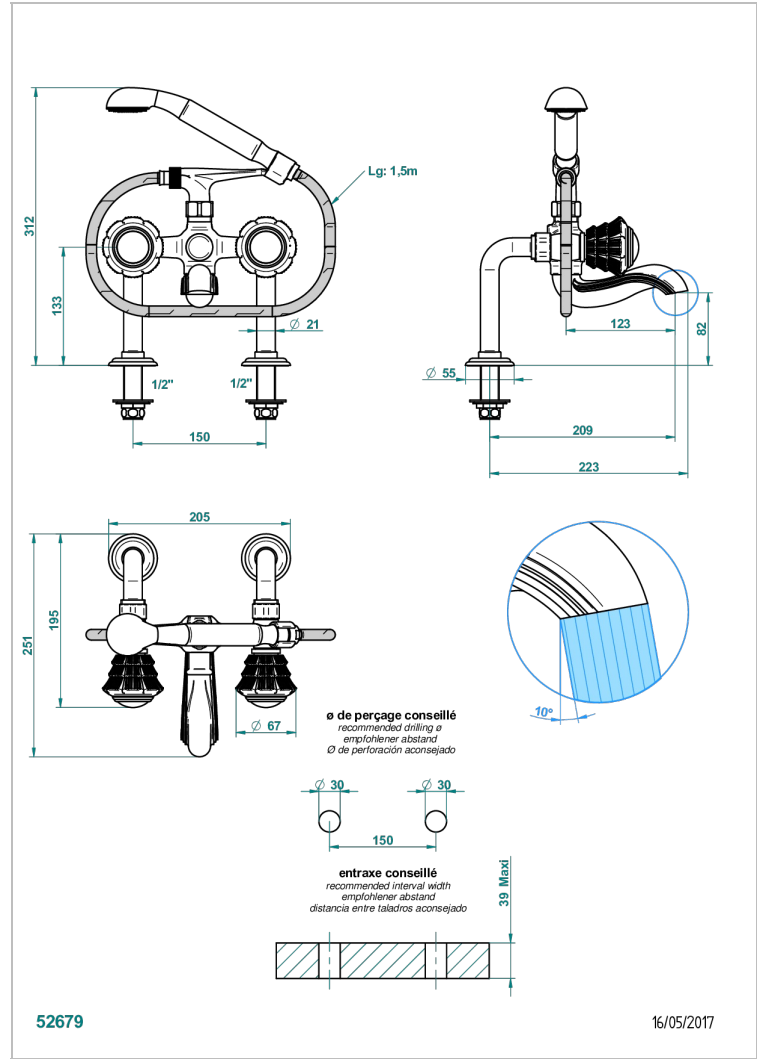

Aufputz-wannenfüll- und brausebatterie 1/2" zur standmontage mit schlauch, handbrause und auflegegabel für handbrause

EIGENSCHAFTEN

- ACS : 21ACCLY034

TECHNISCHE DATEN

- Recommandé : 3 bars (max. 5 bars) - Advised : 43,5 psi (max. 72 psi)
- Bec : 75 l/min à 3 bars - Douchette : 9,5 l/min à 3 bars
- Spout : 19,8 gpm at 43.5 psi - Handshower : 2.5 gpm at 43.5 psi