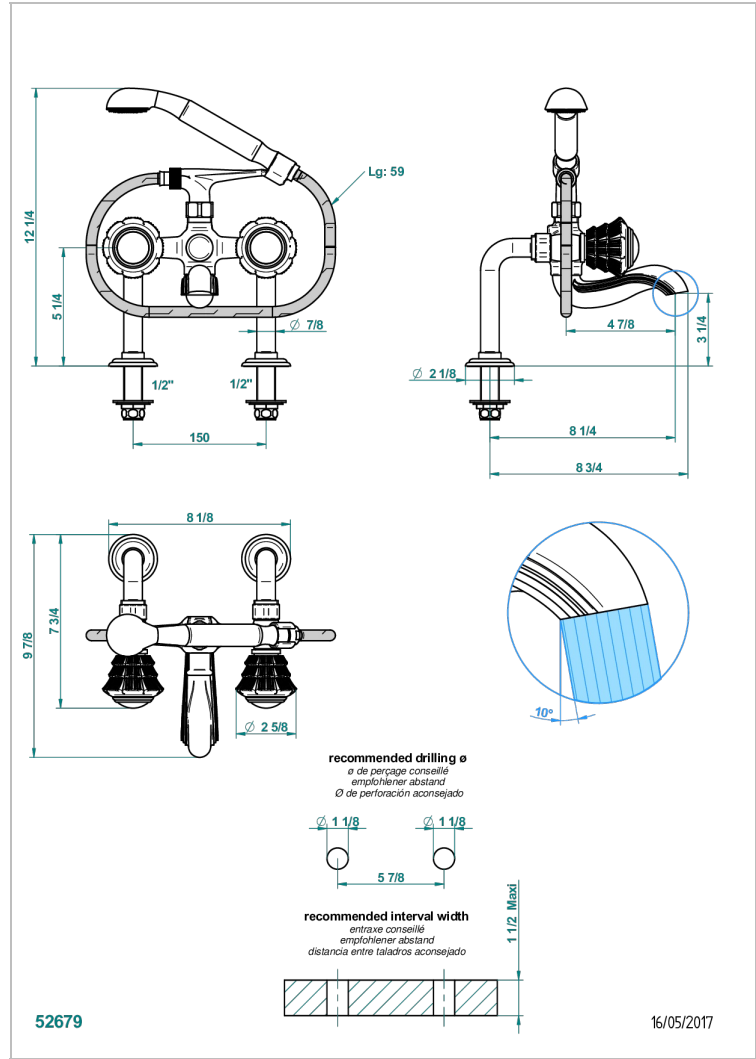

Aufputz-wannenfüll- und brausebatterie 1/2" zur standmontage mit schlauch, handbrause und auflegegabel für handbrause

### TECHNISCHE DATEN

- Recommandé : 3 bars (max. 5 bars) - Advised : 43,5 psi (max. 72 psi)
- Bec : 75 l/min à 3 bars - Douchette : 9,5 l/min à 3 bars
- Spout : 19,8 gpm at 43.5 psi - Handshower : 2.5 gpm at 43.5 psi