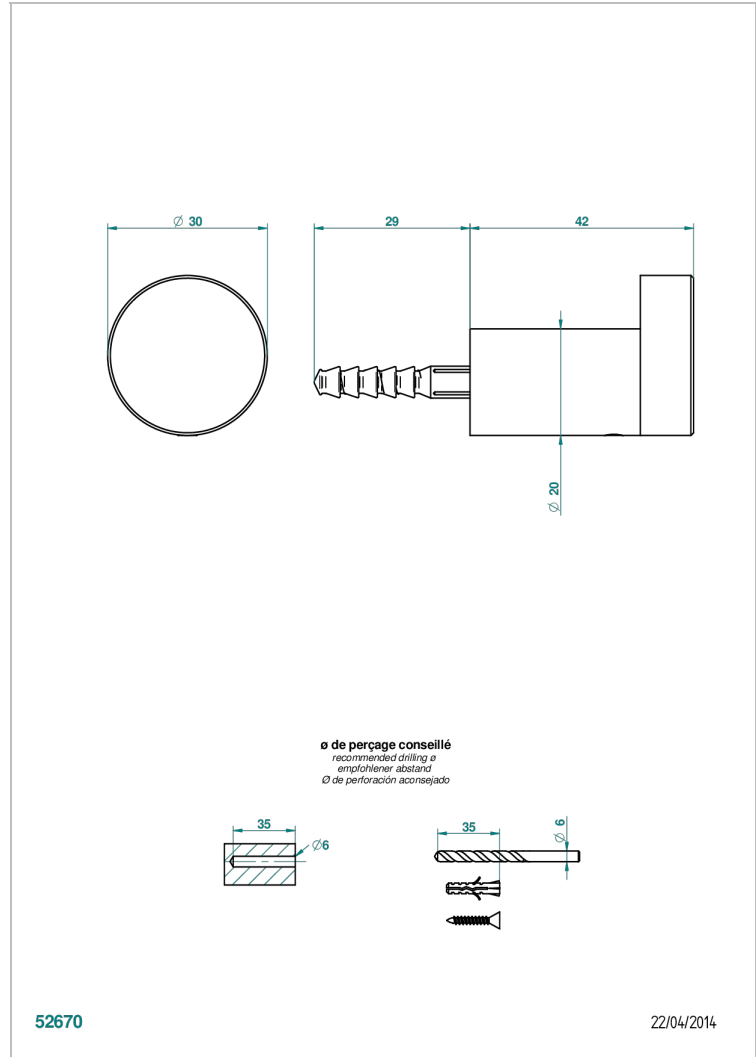

BEYOND CRYSTAL - BLUE CRYSTAL

U6K-517

Robe hook

THG[®]
PARIS

52670

22/04/2014

CHARACTERISTIC

- Beyond Crystal - Blue crystal
- Robe hook