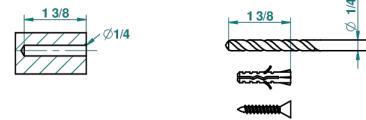

BEYOND CRYSTAL - AZUL CRISTAL

U6K-517

Percha de baño

THG®
PARIS

52670

22/04/2014

CARACTERÍSTICAS

- Beyond Crystal - azul cristal
- Percha de baño

ACABADOS DISPONIBLES

Cerámica negra mate - D30
Cromo - A02
Cromo / dorado - G02
Cromo mate - C02
Dorado - F01
Dorado mate - F07

Dorado pálido - F30
Dorado pálido mate (sin barniz) - F31
Níquel viejo - H28
Pvd blush - H62
Pvd blush mate - H60
Pvd color latón - H49

Pvd color latón mate - H50
Pvd color níquel - H55
Pvd color níquel mate - H56
Pvd color oro - H52
Pvd color oro mate - H53
Pvd grafito - H64

Pvd grafito mate - H65
Pvd marrón bronce - F33
Pvd marrón bronce mate - F34
Pvd umber - H66
Pvd umber mate - H67