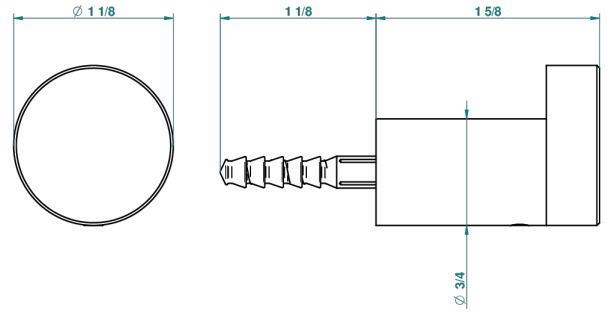

BEYOND CRYSTAL - AZUL CRISTAL

U6K-517

Percha de baño

THG®
PARIS

52670

22/04/2014

CARACTERÍSTICAS

- Beyond Crystal - azul cristal
- Percha de baño

ACABADOS DISPONIBLES

Cerámica negra mate - D30
Cromo - A02
Cromo / dorado - G02
Cromo mate - C02
Dorado - F01
Dorado mate - F07

Dorado pálido - F30
Dorado pálido mate (sin barniz) - F31
Níquel viejo - H28
Pvd blush - H62
Pvd blush mate - H60
Pvd color latón - H49

Pvd color latón mate - H50
Pvd color níquel - H55
Pvd color níquel mate - H56
Pvd color oro - H52
Pvd color oro mate - H53
Pvd grafito - H64

Pvd grafito mate - H65
Pvd marrón bronce - F33
Pvd marrón bronce mate - F34
Pvd umber - H66
Pvd umber mate - H67