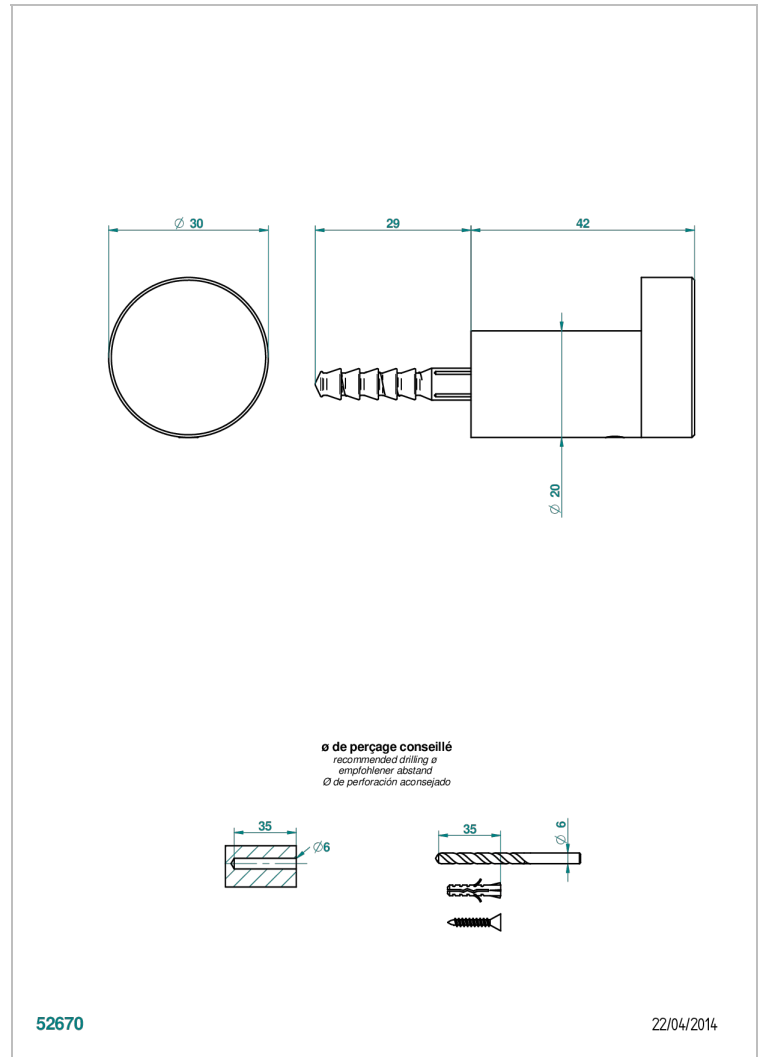

BEYOND CRYSTAL - CRISTAL BLEU

U6K-517

Porte-peignoir

THG[®]
PARIS

CARACTÉRISTIQUES

- Accessoire en laiton

FINITIONS DISPONIBLES

Chromé - A02
Chromé / doré - G02
Chromé mat - C02
Doré brillant - F01
Doré mat - F07
Noir mat céramique - D30