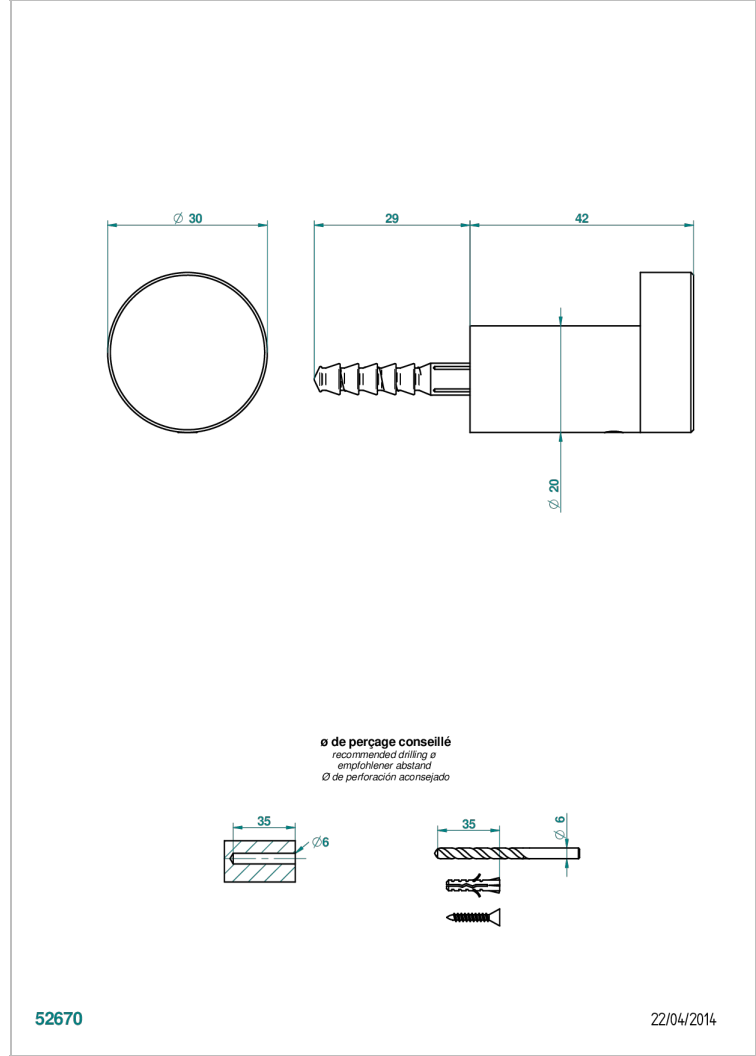

BEYOND CRYSTAL - AZUL CRISTAL

U6K-517

Percha de baño

THG[®]
PARIS

CARACTERÍSTICAS

- Beyond Crystal - azul cristal
- Percha de baño

ACABADOS DISPONIBLES

Cerámica negra mate - D30
Cromo - A02
Cromo / dorado - G02
Cromo mate - C02
Dorado - F01
Dorado mate - F07