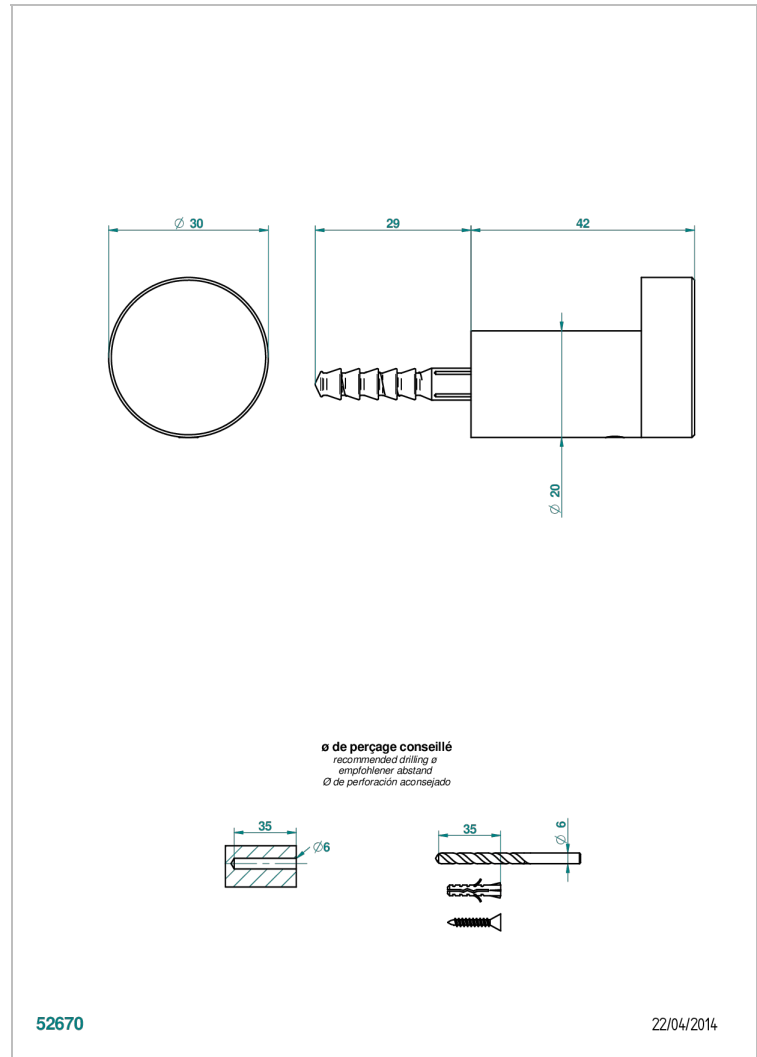

# BEYOND CRYSTAL, BLAUEN KRISTALL

U6K-517

Bademantelhalter

THG<sup>®</sup>  
PARIS