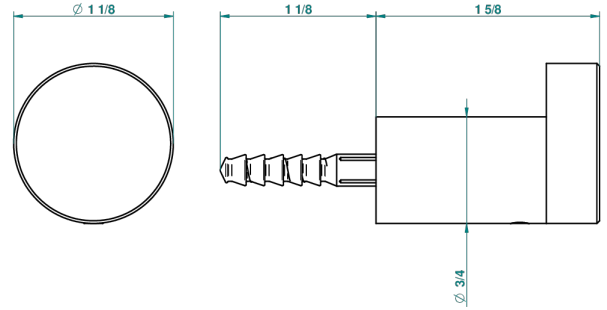

BEYOND CRYSTAL - AZUL CRISTAL

U6K-517

Percha de baño

THG®
PARIS

52670

22/04/2014

CARACTERÍSTICAS

- Beyond Crystal - azul cristal
- Percha de baño

ACABADOS DISPONIBLES

Cerámica negra mate - D30
Cromo - A02
Cromo / dorado - G02
Cromo mate - C02
Dorado - F01
Dorado mate - F07

Dorado pálido - F30
Dorado pálido mate (sin barniz) - F31
Níquel viejo - H28
Pvd blush - H62
Pvd blush mate - H60
Pvd color latón - H49

Pvd color latón mate - H50
Pvd color níquel - H55
Pvd color níquel mate - H56
Pvd color oro - H52
Pvd color oro mate - H53
Pvd grafito - H64

Pvd grafito mate - H65
Pvd marrón bronce - F33
Pvd marrón bronce mate - F34
Pvd umber - H66
Pvd umber mate - H67