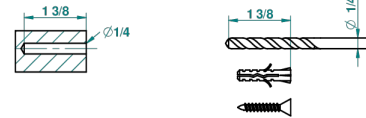

BEYOND CRYSTAL - AZUL CRISTAL

U6K-517

Percha de baño

THG®
PARIS

52670

22/04/2014

CARACTERÍSTICAS

- Beyond Crystal - azul cristal
- Percha de baño

ACABADOS DISPONIBLES

Cerámica negra mate - D30
Cromo - A02
Cromo / dorado - G02
Cromo mate - C02
Dorado - F01
Dorado mate - F07

Dorado pálido - F30
Dorado pálido mate (sin barniz) - F31
Níquel viejo - H28
Pvd blush - H62
Pvd blush mate - H60
Pvd color latón - H49

Pvd color latón mate - H50
Pvd color níquel - H55
Pvd color níquel mate - H56
Pvd color oro - H52
Pvd color oro mate - H53
Pvd grafito - H64

Pvd grafito mate - H65
Pvd marrón bronce - F33
Pvd marrón bronce mate - F34
Pvd umber - H66
Pvd umber mate - H67