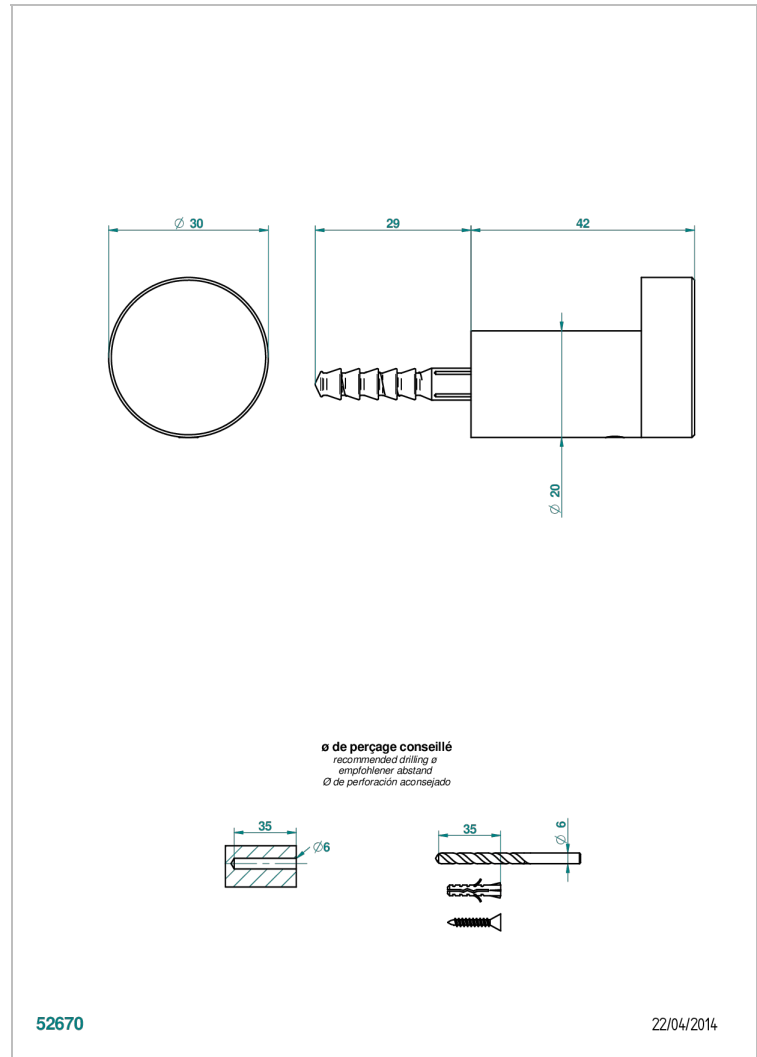

BEYOND CRYSTAL, BLAUEN KRISTALL

U6K-517

Bademantelhalter

THG[®]
PARIS

EIGENSCHAFTEN

- Beyond Crystal, blauen Kristall
- Bademantelhalter

VERFÜGBARE OBERFLÄCHEN

Altnickel - H28
Blassgold - F30
Blassgold matt unlackiert - F31
Chrom - A02
Chrom / gold - G02
Chrom matt - C02

Pvd messing matt - H50
Pvd nickel - H55
Pvd nickel matt - H56
Pvd umber - H66
Pvd umber matt - H67