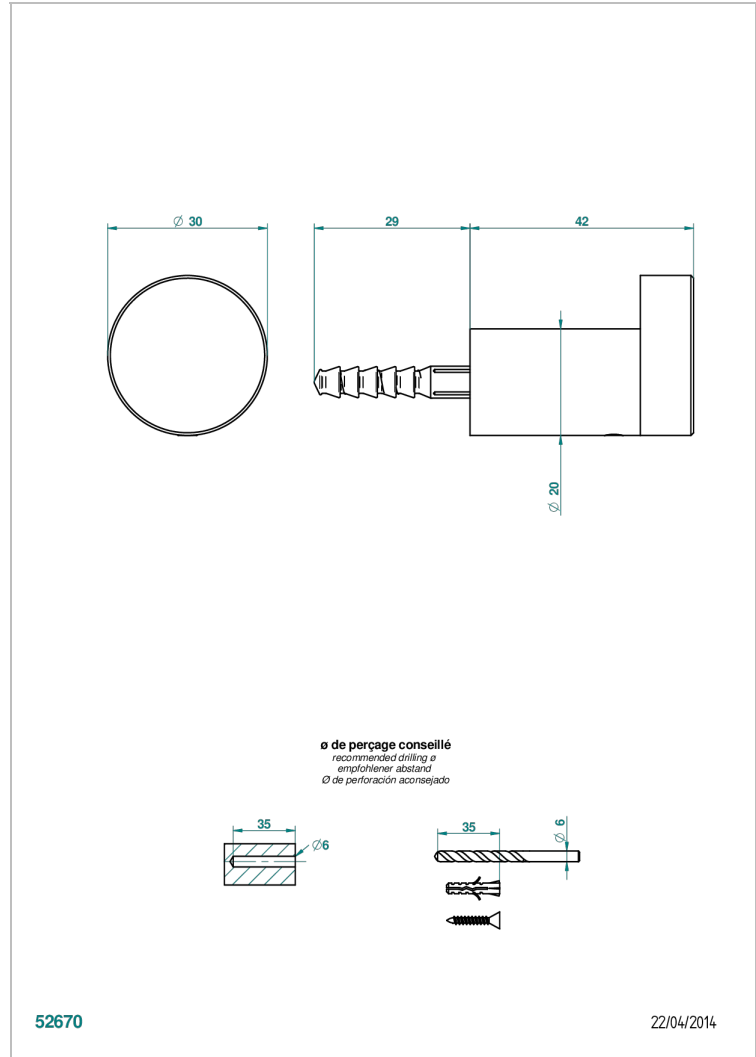

# BEYOND CRYSTAL -BUE CRYSTAL

U6K-517

浴衣钩

THG<sup>®</sup>  
PARIS