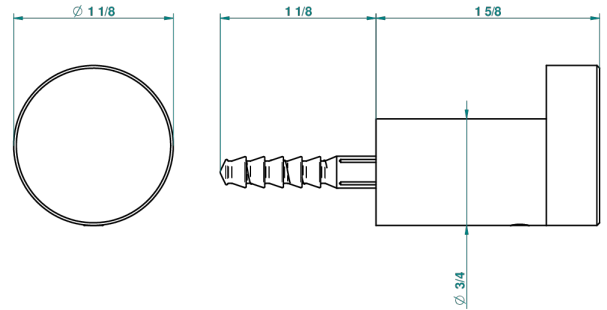

BEYOND CRYSTAL - AZUL CRISTAL

U6K-517

Percha de baño

THG®
PARIS

52670

22/04/2014

CARACTERÍSTICAS

- Beyond Crystal - azul cristal
- Percha de baño

ACABADOS DISPONIBLES

Cerámica negra mate - D30
Cromo - A02
Cromo / dorado - G02
Cromo mate - C02
Dorado - F01
Dorado mate - F07

Dorado pálido - F30
Dorado pálido mate (sin barniz) - F31
Níquel viejo - H28
Pvd blush - H62
Pvd blush mate - H60
Pvd color latón - H49

Pvd color latón mate - H50
Pvd color níquel - H55
Pvd color níquel mate - H56
Pvd color oro - H52
Pvd color oro mate - H53
Pvd grafito - H64

Pvd grafito mate - H65
Pvd marrón bronce - F33
Pvd marrón bronce mate - F34
Pvd umber - H66
Pvd umber mate - H67