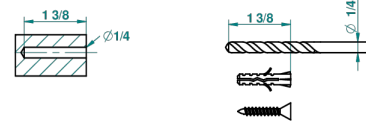

BEYOND CRYSTAL - AZUL CRISTAL

U6K-517

Percha de baño

THG®
PARIS

52670

22/04/2014

CARACTERÍSTICAS

- Beyond Crystal - azul cristal
- Percha de baño

ACABADOS DISPONIBLES

Cerámica negra mate - D30
Cromo - A02
Cromo / dorado - G02
Cromo mate - C02
Dorado - F01
Dorado mate - F07

Dorado pálido - F30
Dorado pálido mate (sin barniz) - F31
Níquel viejo - H28
Pvd blush - H62
Pvd blush mate - H60
Pvd color latón - H49

Pvd color latón mate - H50
Pvd color níquel - H55
Pvd color níquel mate - H56
Pvd color oro - H52
Pvd color oro mate - H53
Pvd grafito - H64

Pvd grafito mate - H65
Pvd marrón bronce - F33
Pvd marrón bronce mate - F34
Pvd umber - H66
Pvd umber mate - H67